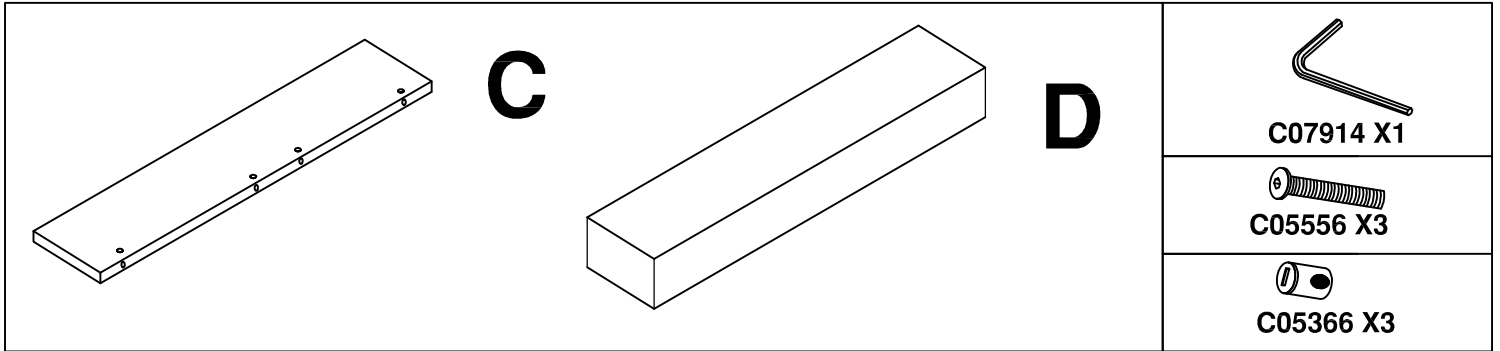

13

D

CP-949 PLUS

SI DISPONE DE ESTE COMPLEMENTO MONTADO EN LA CUNA, PARA SEGUIR UTILIZANDOLO ESTANDO LA CUNA MONTADA COMO COLECHO DEBERÁ DE DESMONTARLO Y MONTARLO POR LA PARTE DEL LATERAL FIJO.

OK!!!

30'

✓OK