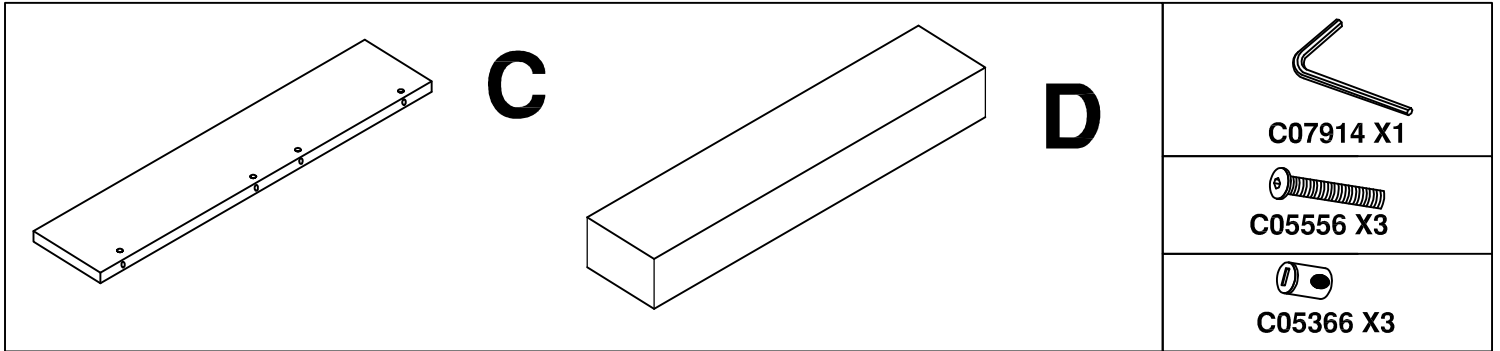

PAG.2-12

PAG.13-23

Complemento Cuna de 120X60

CP-1786/CP-1834

Instrucciones de Montaje

Fabricado en Valencia, España

micuna
magic ideas for children

30'