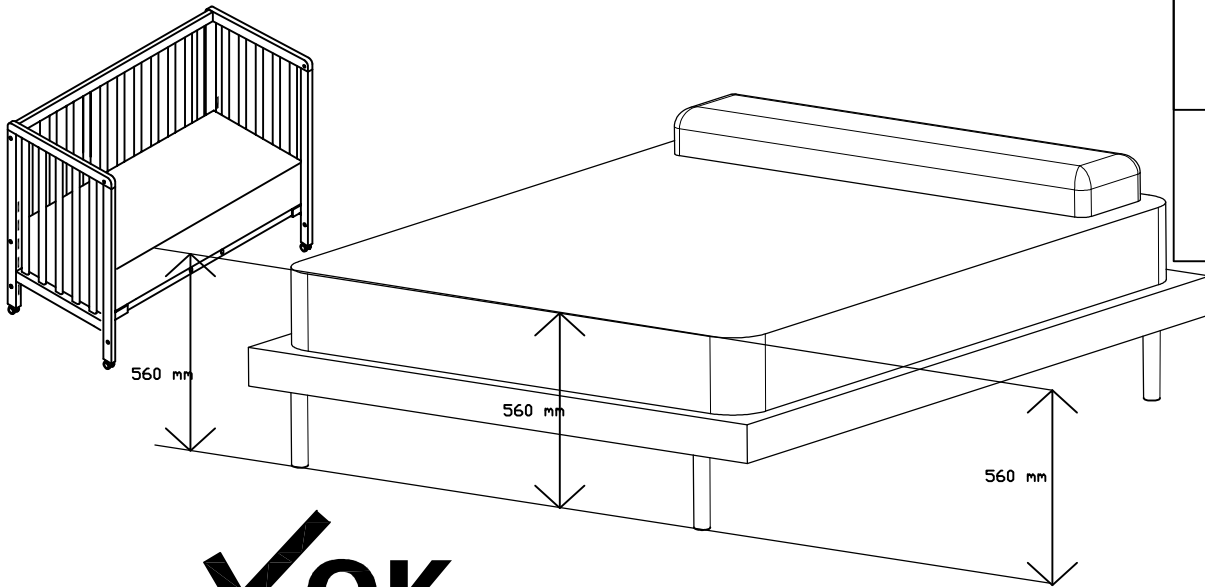

13

D

CP-949 PLUS

SI DISPONE DE ESTE COMPLEMENTO MONTADO EN LA CUNA, PARA SEGUIR UTILIZANDOLO ESTANDO LA CUNA MONTADA COMO COLECHO DEBERÁ DE DESMONTARLO Y MONTARLO POR LA PARTE DEL LATERAL FIJO.

OK!!!

30'

✓OK