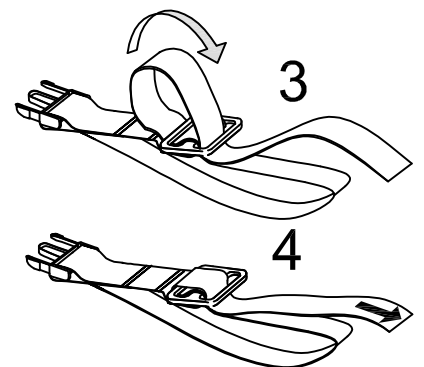

C05366 X3

IMPORTANTE!!!
IMPORTANT!!!

7

8

9

10

11

12

13

D

CP-949 PLUS

SI DISPONE DE ESTE COMPLEMENTO MONTADO EN LA CUNA, PARA SEGUIR UTILIZANDOLO ESTANDO LA CUNA MONTADA COMO COLECHO DEBERÁ DE DESMONTARLO Y MONTARLO POR LA PARTE DEL LATERAL FIJO.

OK!!!

30'

✓OK