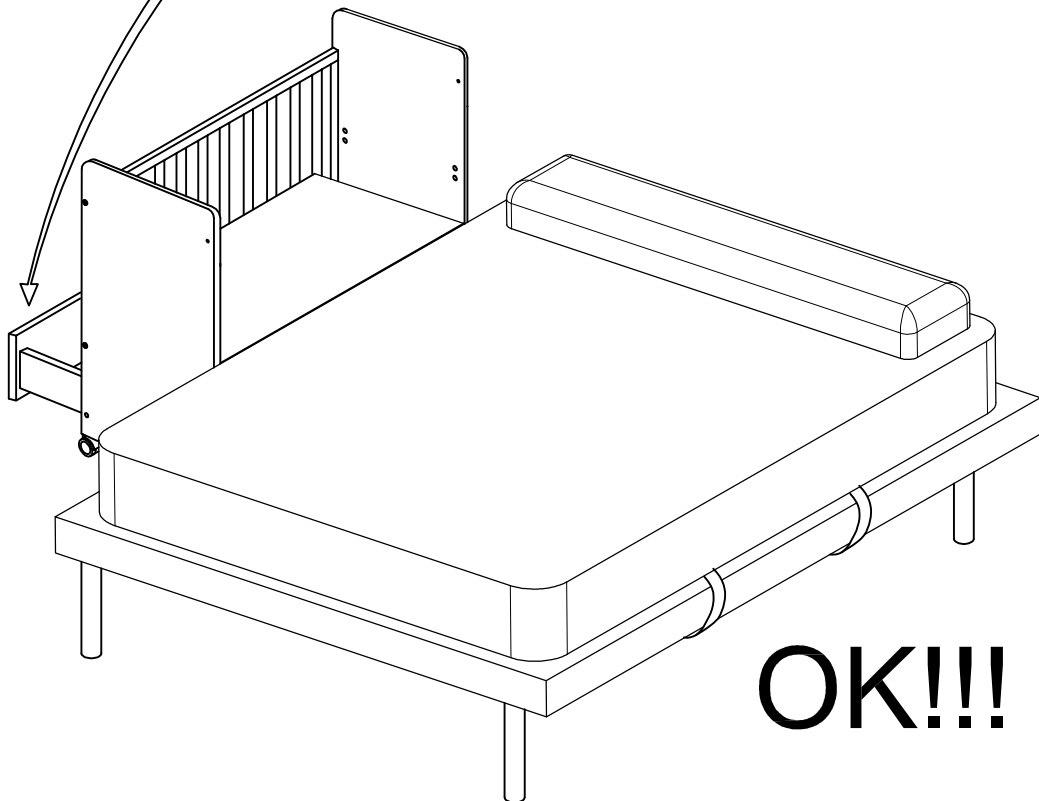

13

D

CP-949 PLUS

SI DISPONE DE ESTE COMPLEMENTO MONTADO EN LA CUNA, PARA SEGUIR UTILIZANDOLO ESTANDO LA CUNA MONTADA COMO COLECHO DEBERÁ DE DESMONTARLO Y MONTARLO POR LA PARTE DEL LATERAL FIJO.

OK!!!

30'

✓OK