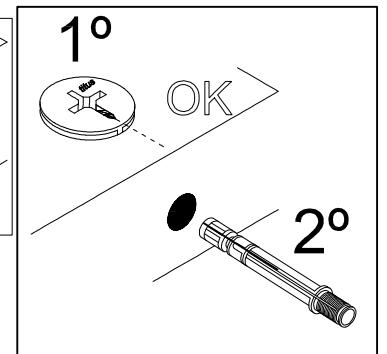

## 3 POSICIONES +ESCALON ABATIBLE 3 POSITIONS +RECLINING STEP

Pag.7

Pag.8

Pag.9

**MONT-1872 TROTT@**

**Instrucciones de Montaje**

**Fabricado en Valencia, España**

**micuna**  
magic ideas for children

15'

- 1**
- C01419  
X 4
  - C01537  
X 4
  - C01538  
X 4

- 2**
- 5030952  
X 2

- 3**
- C01537  
X 3
  - C01538  
X 3

4  
C01419  
X 6

5  
C01419  
X 2

6  
C08300  
X 4

7