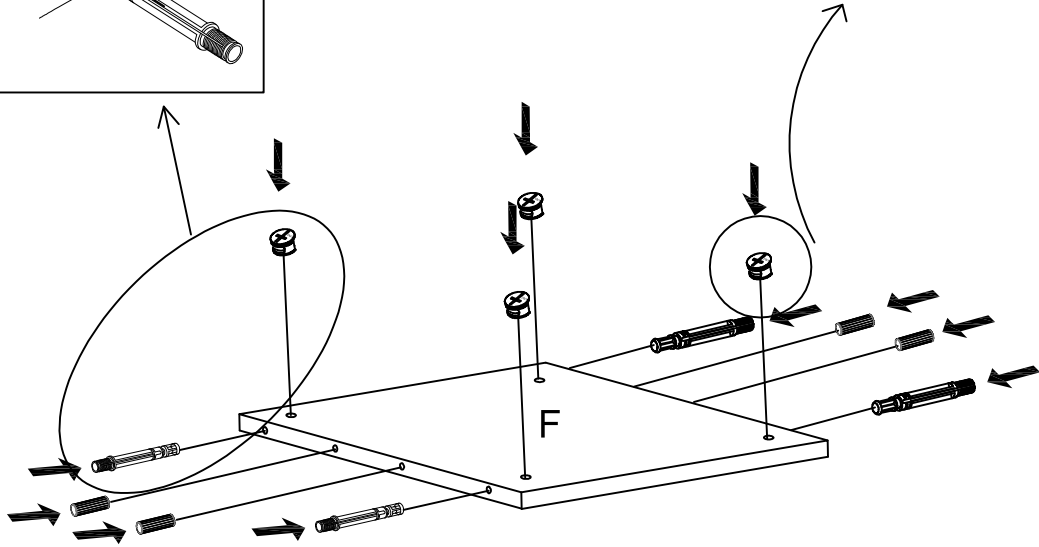

## 3 POSICIONES +ESCALON ABATIBLE 3 POSITIONS +RECLINING STEP

Pag.7

Pag.8

Pag.9

**MONT-1872 TROTT@**

**Instrucciones de Montaje**

**Fabricado en Valencia, España**

**micuna**  
magic ideas for children

15'

- 1**
- C01419  
X 4
  - C01537  
X 4
  - C01538  
X 4

- 2**
- 5030952  
X 2

- 3**
- C01537  
X 3
  - C01538  
X 3

4  
C01419  
X 6

5  
C01419  
X 2

6  
C08300  
X 4

7