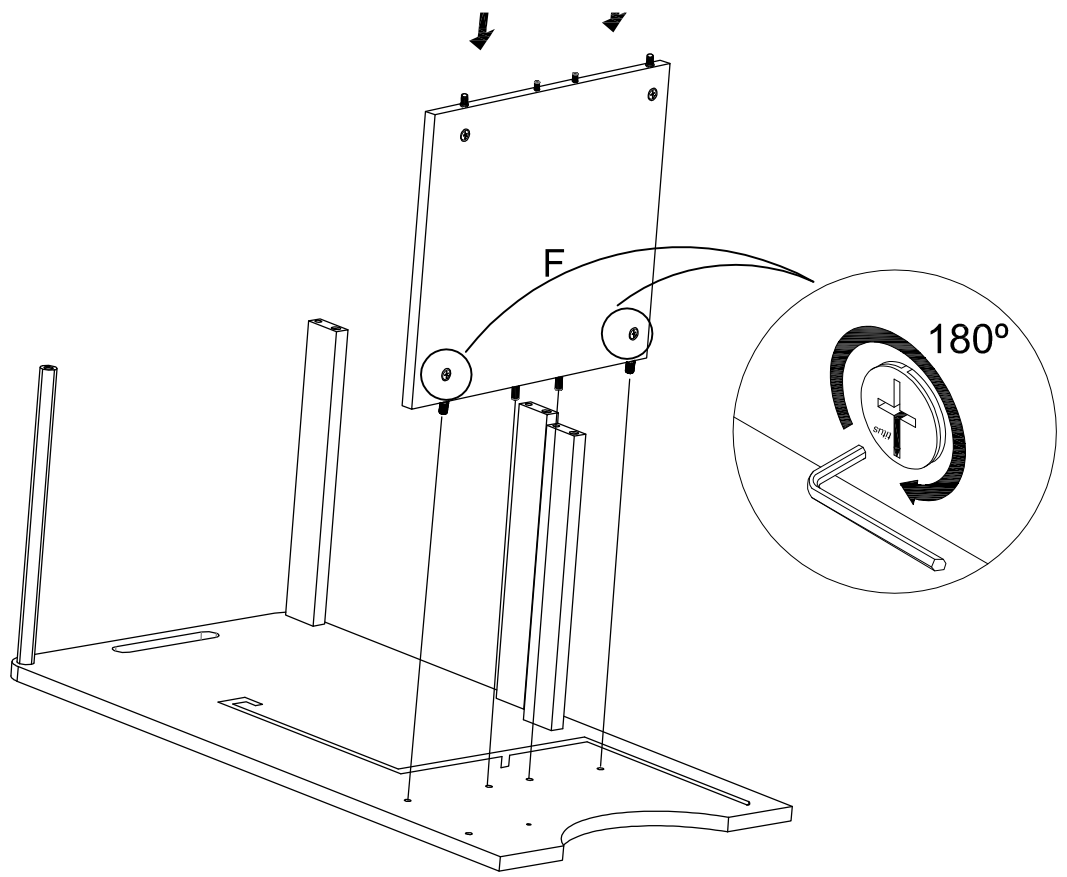

## 3 POSICIONES +ESCALON ABATIBLE 3 POSITIONS +RECLINING STEP

Pag.7

Pag.8

Pag.9

**MONT-1872 TROTT@**

**Instrucciones de Montaje**

**Fabricado en Valencia, España**

**micuna**  
magic ideas for children

15'

- 1**
- C01419  
X 4
  - C01537  
X 4
  - C01538  
X 4

- 2**
- 5030952  
X 2

- 3**
- C01537  
X 3
  - C01538  
X 3

4  
C01419  
X 6

5  
C01419  
X 2

6  
C08300  
X 4

7