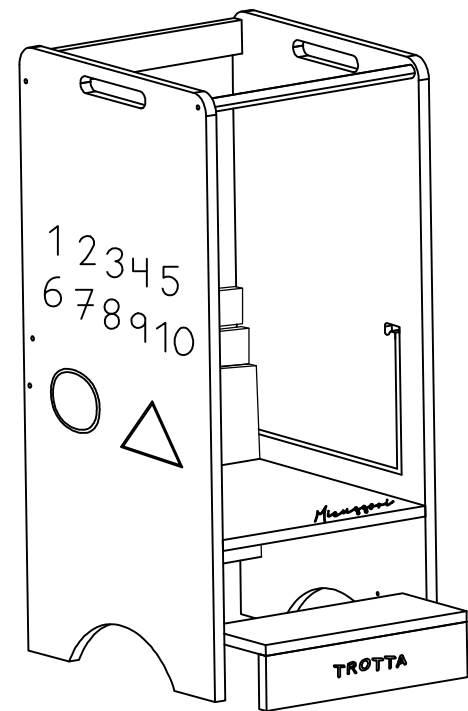

## 3 POSICIONES +ESCALON ABATIBLE 3 POSITIONS +RECLINING STEP

Pag.7

Pag.8

Pag.9

**MONT-1872 TROTT@**

**Instrucciones de Montaje**

**Fabricado en Valencia, España**

**micuna**  
magic ideas for children

15'

- 1**
- C01419  
X 4
  - C01537  
X 4
  - C01538  
X 4

- 2**
- 5030952  
X 2

- 3**
- C01537  
X 3
  - C01538  
X 3

4  
C01419  
X 6

5  
C01419  
X 2

6  
C08300  
X 4

7