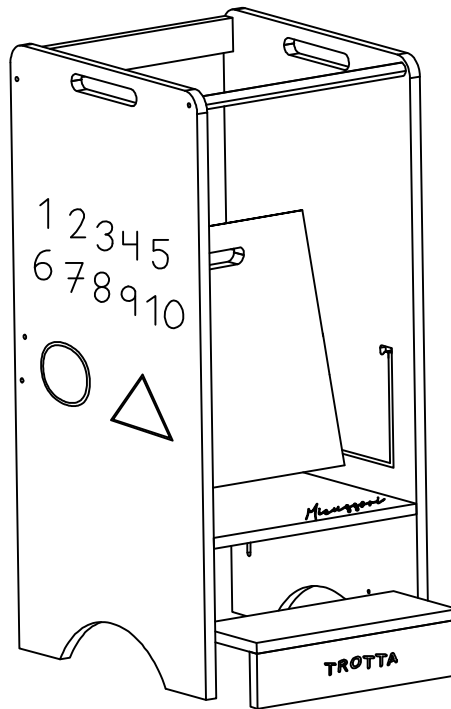

## 3 POSICIONES +ESCALON ABATIBLE 3 POSITIONS +RECLINING STEP

Pag.7

Pag.8

Pag.9

**MONT-1872 TROTT@**

**Instrucciones de Montaje**

**Fabricado en Valencia, España**

**micuna**  
magic ideas for children

15'

- 1**
- C01419  
X 4
  - C01537  
X 4
  - C01538  
X 4

- 2**
- 5030952  
X 2

- 3**
- C01537  
X 3
  - C01538  
X 3

4  
C01419  
X 6

5  
C01419  
X 2

6  
C08300  
X 4

7