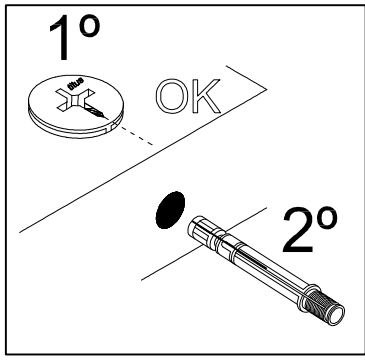

1. **1**
2. C01419
     X 4
   - C01537
     X 4
   - C01538
     X 4