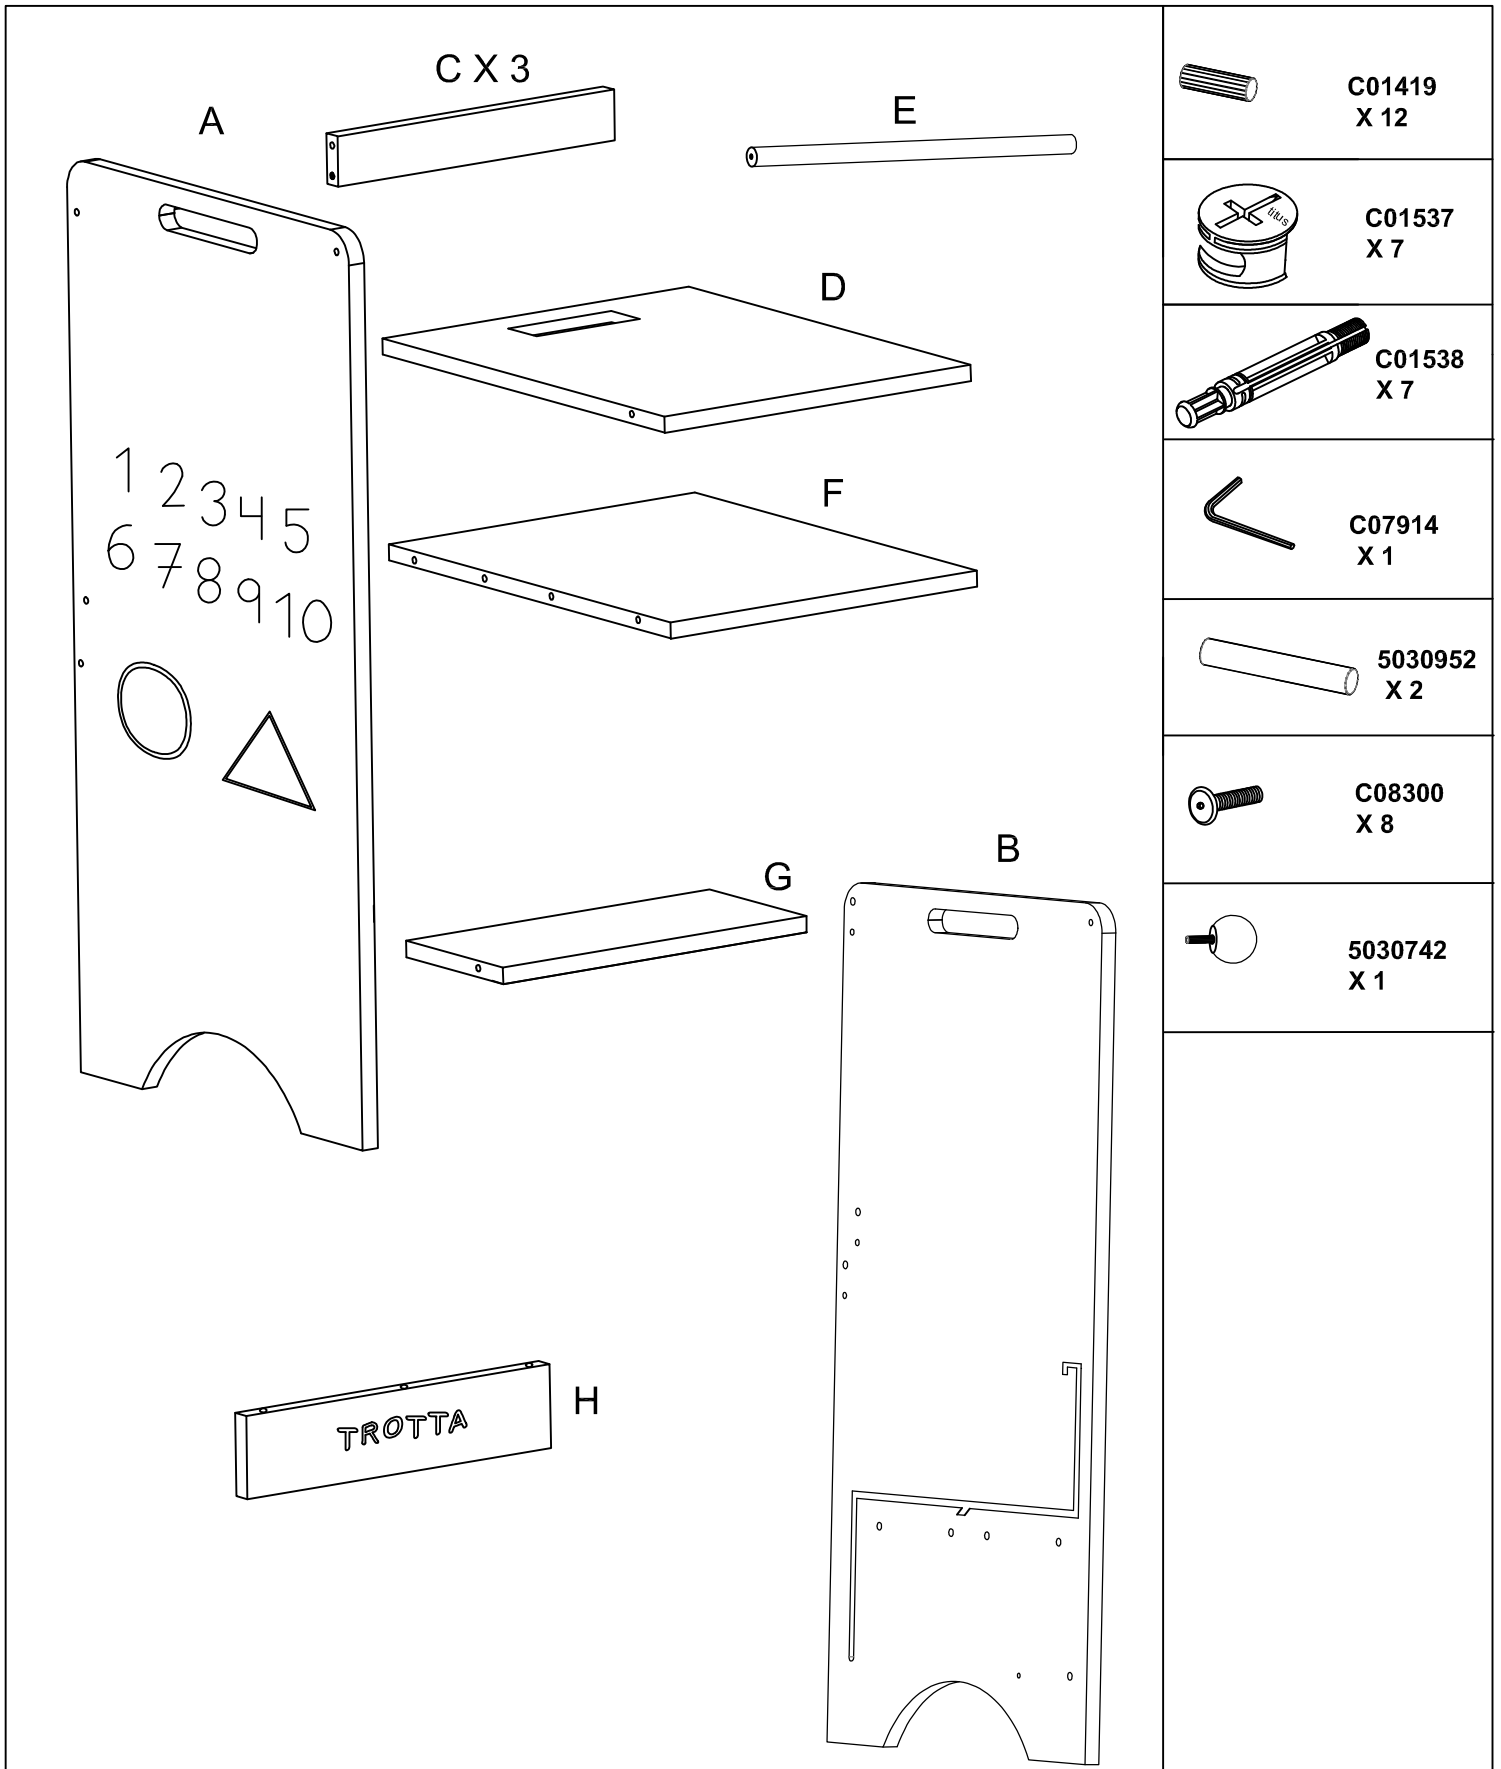

## 3 POSICIONES +ESCALON ABATIBLE 3 POSITIONS +RECLINING STEP

Pag.7

Pag.8

Pag.9

**MONT-1872 TROTT@**

**Instrucciones de Montaje**

**Fabricado en Valencia, España**

**micuna**  
magic ideas for children

15'

- 1**
- C01419  
X 4
  - C01537  
X 4
  - C01538  
X 4

- 2**
- 5030952  
X 2

- 3**
- C01537  
X 3
  - C01538  
X 3

4  
C01419  
X 6

5  
C01419  
X 2

6  
C08300  
X 4

7