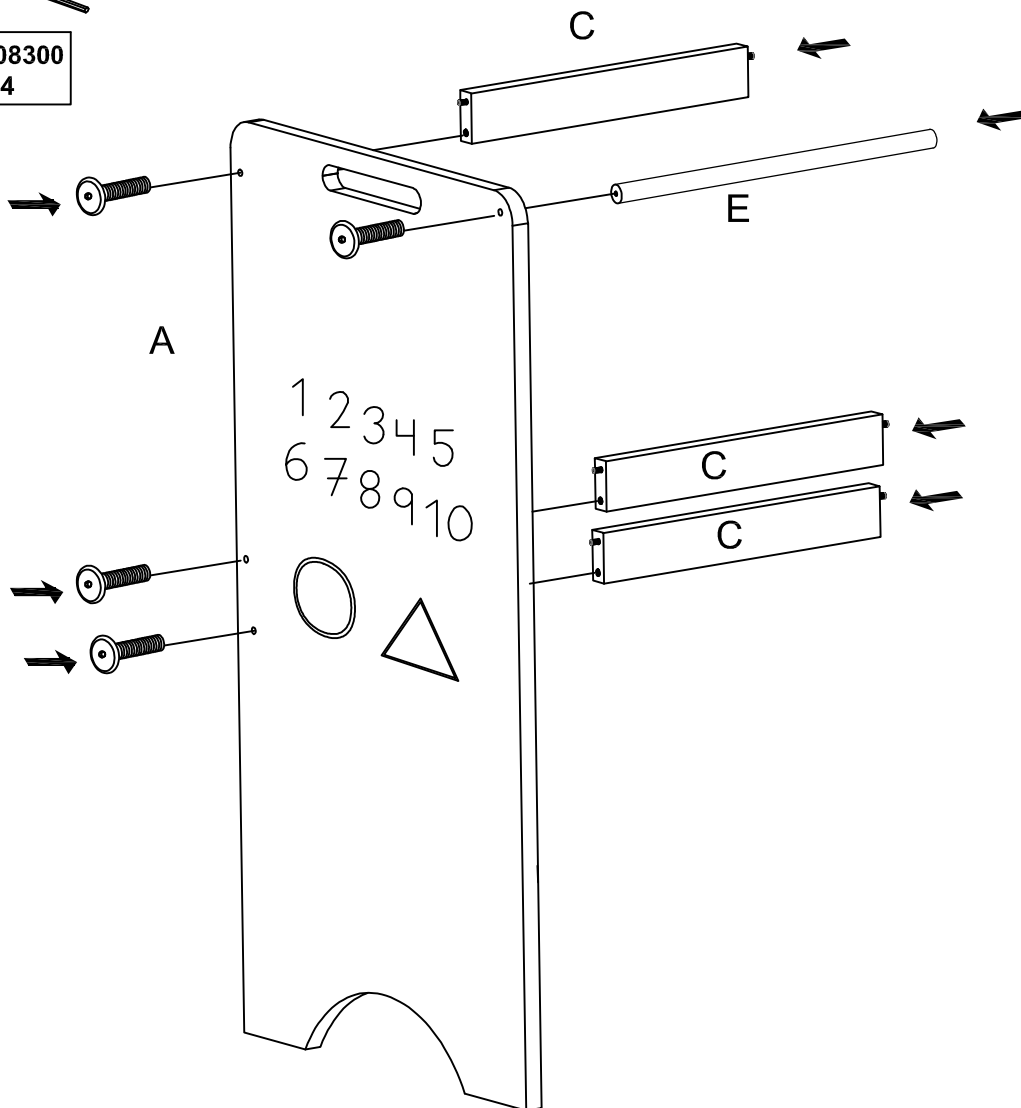

## 3 POSICIONES +ESCALON ABATIBLE 3 POSITIONS +RECLINING STEP

Pag.7

Pag.8

Pag.9

**MONT-1872 TROTT@**

**Instrucciones de Montaje**

**Fabricado en Valencia, España**

**micuna**  
magic ideas for children

15'

- 1**
- C01419  
X 4
  - C01537  
X 4
  - C01538  
X 4

- 2**
- 5030952  
X 2

- 3**
- C01537  
X 3
  - C01538  
X 3

4  
C01419  
X 6

5  
C01419  
X 2

6  
C08300  
X 4

7