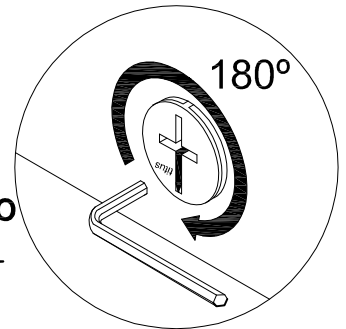

2
C01537
X 12
C01538
X 8