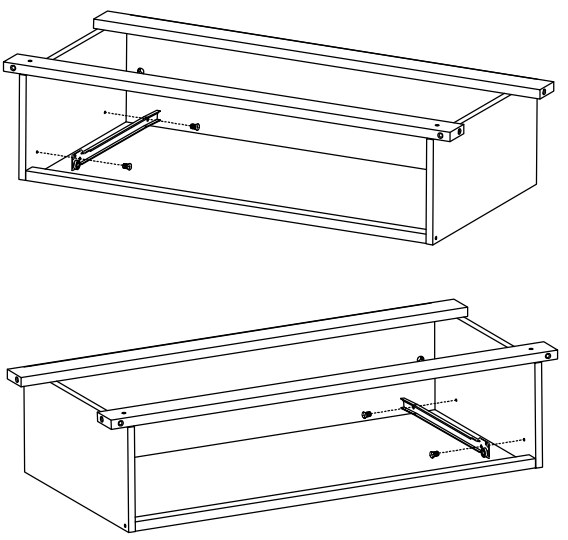

Instrucciones de Montaje

Fabricado en Valencia, España

micuna
magic ideas for children

5025460

1

30'

| | | | |
|---|--|--|--|
|  CX 4 |  AX 1 |  BX 1 |  C01419 X 12 |
| | | |  C07893 X 18 |
| | | |  C09158 X 4 |
|  DX 1 | | |  C01235 X 4 |
|  EX 1 |  FX 2 | |  C01537 X 6 |
| | | |  C02940 X 4 |
|  GX 1 | | |  C01538 X 6 |
| |  HX 1 | |  C04790 X 2 |
|  JX 1 |  KX 1 | |  C09402 X 2 |
| | | |  C06740 X 1 |
|  MX 1 |  LX 1 | |  C06741 X 1 |

1.

2.

3.

4.

5.

ATENCIÓN 1ª POSICION DE MONTAJE Y USO !!!!
ATTENTION 1ª POSITION ASSEMBLY AND USE !!!!

A

1.

Y x 4

C02940 X 4

2.

3.

X 4 !!!

C07893 X 8

4.

X 4 !!!