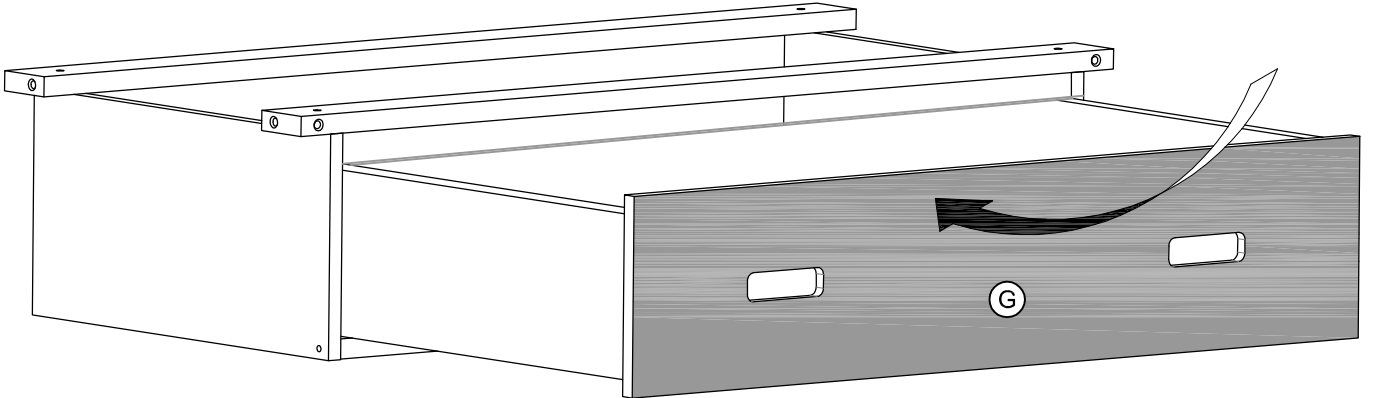

ATENCIÓN 1ª POSICION DE MONTAJE Y USO !!!!
ATTENTION 1ª POSITION ASSEMBLY AND USE !!!!