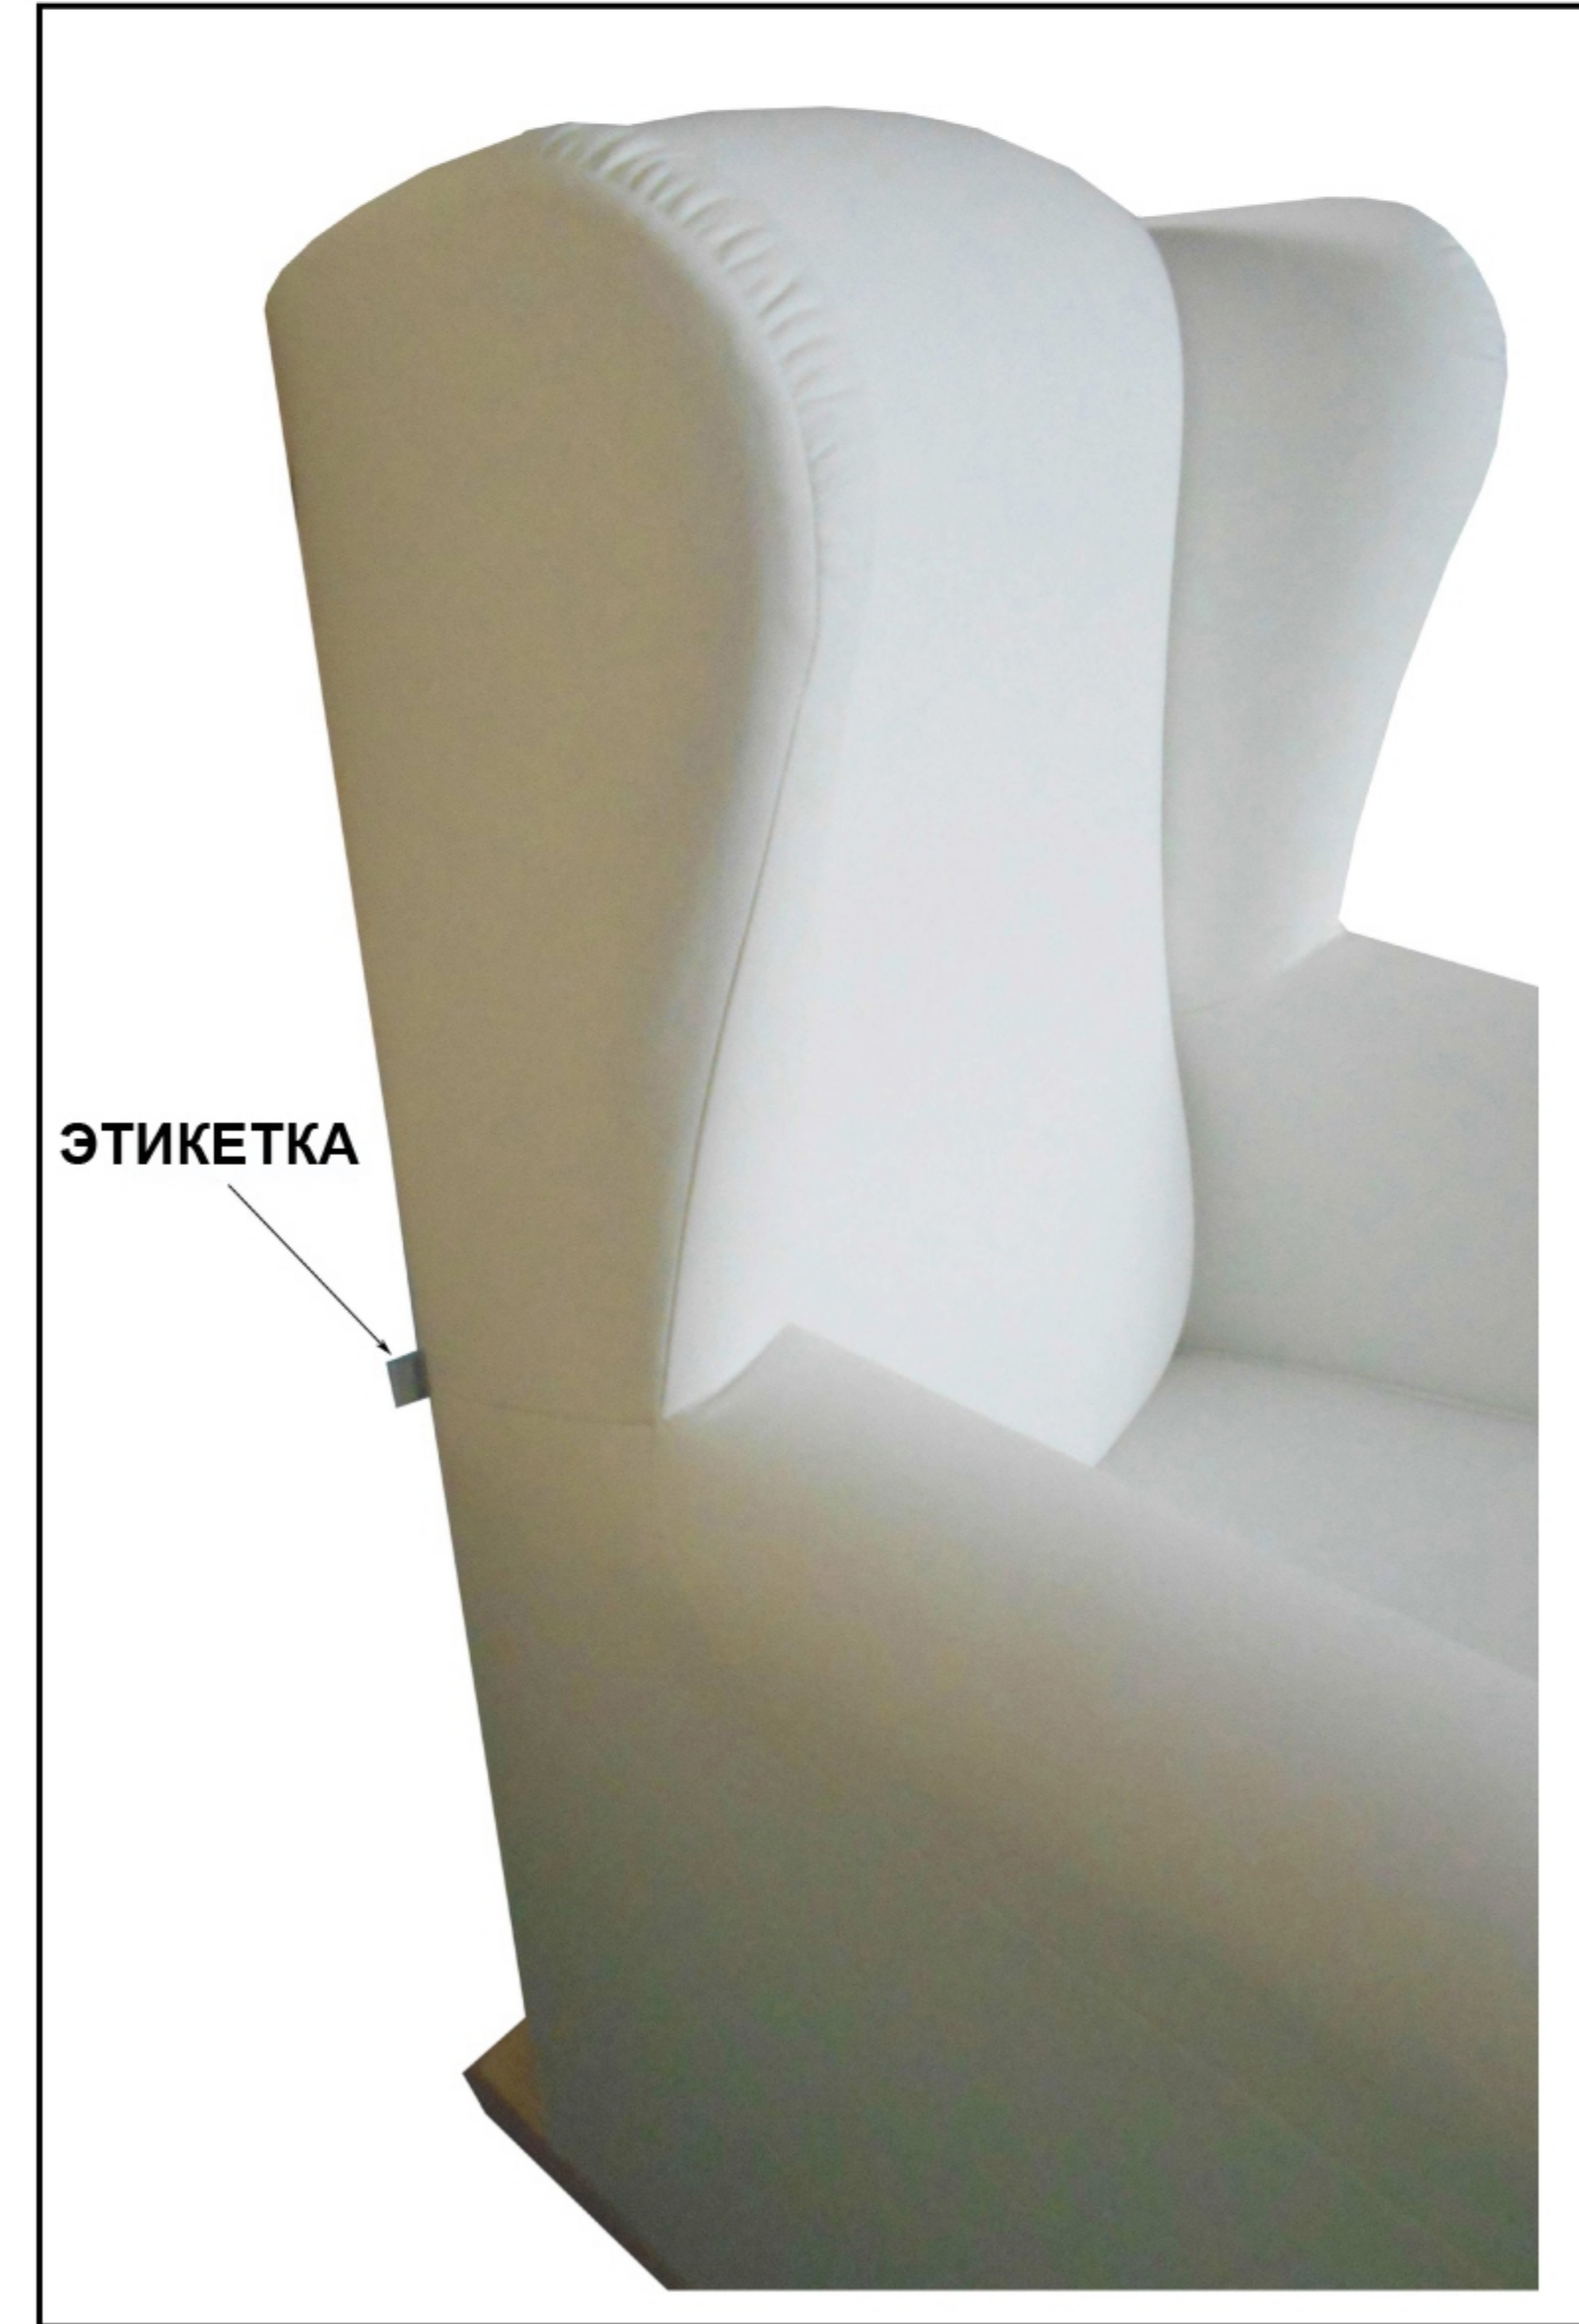

MICUNA

Информация о продукте

ПРОДУКТ: КРЕСЛО-КАЧАЛКА

БРЕНД: MICUNA

МАТЕРИАЛЫ: ТКАНЬ/ИСКУССТВЕННАЯ КОЖА/ДЕРЕВО

Размеры:

Спецификации

| | | |
|----------|-----------------------|-------------|
| A | (ШxГxВ): 74x82x99 см | с полозьями |
| B | (ШxГxВ): 74x67x101 см | с ножками |

Изделие: кресло-качалка

МАТЕРИАЛЫ

Каркас сиденья: массив сосны с покрытием из пенополиуретана высокой плотности 20 кг/куб.м

Подушка: 100% пенополиуретан плотностью 30 кг/куб.м

Полозья/ножки: 100% массив сосны

Обивка однотонная: 100% хлопок

Обивка в полоску: 50% хлопок / 50% полиэстер

Обивка из искусственной кожи: 100% ПВХ

Обивка Honeycomb: 48% хлопок / 52% полиэстер

Внешние размеры: 74x82/67x99/101 см

Размеры сиденья: 48x50x69 см