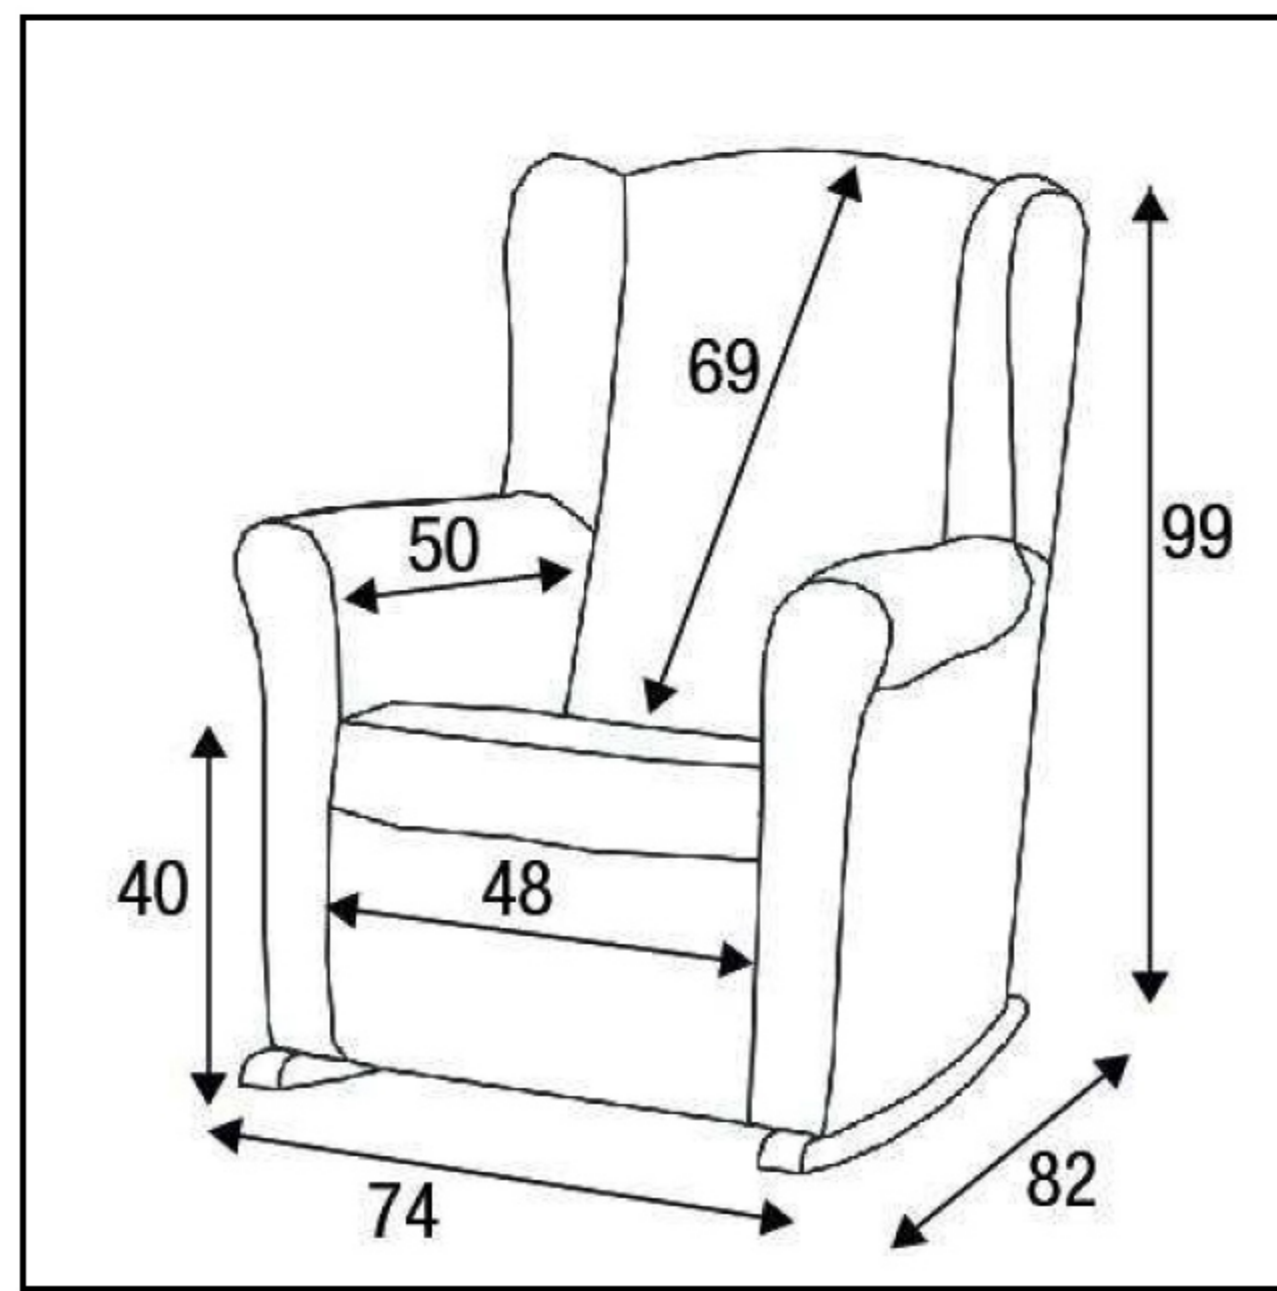

MICUNA

Информация о продукте

ПРОДУКТ: КРЕСЛО-КАЧАЛКА

БРЕНД: MICUNA

МАТЕРИАЛЫ: ТКАНЬ/ИСКУССТВЕННАЯ КОЖА/ДЕРЕВО

Размеры:

Спецификации

| | | |
|----------|-----------------------|-------------|
| A | (ШxГxВ): 74x82x99 см | с полозьями |
| B | (ШxГxВ): 74x67x101 см | с ножками |

Изделие: кресло-качалка

МАТЕРИАЛЫ

Каркас сиденья: массив сосны с покрытием из пенополиуретана высокой плотности 20 кг/куб.м

Подушка: 100% пенополиуретан плотностью 30 кг/куб.м

Полозья/ножки: 100% массив сосны

Обивка однотонная: 100% хлопок

Обивка в полоску: 50% хлопок / 50% полиэстер

Обивка из искусственной кожи: 100% ПВХ

Обивка Honeycomb: 48% хлопок / 52% полиэстер

Внешние размеры: 74x82/67x99/101 см

Размеры сиденья: 48x50x69 см

Расцветки полозьев/ножек:

Белый, Натуральный, Шоколад

Логотип: логотип Micuna с текстильной этикеткой

Расположение логотипа: расположение этикетки смотрите на рисунке выше

| | |
|--|--|
| ЦВЕТА: | |
| <p>Однотонный коричневый Однотонный кремовый Однотонный серый Синяя полоска Розовая полоска Бежевая полоска Серая полоска Белая кожа Серая кожа Бежевая кожа Голубая кожа Розовая кожа Honeycomb Белый Honeycomb Серый Honeycomb Бежевый Honeycomb Розовый Honeycomb Голубой</p> | |