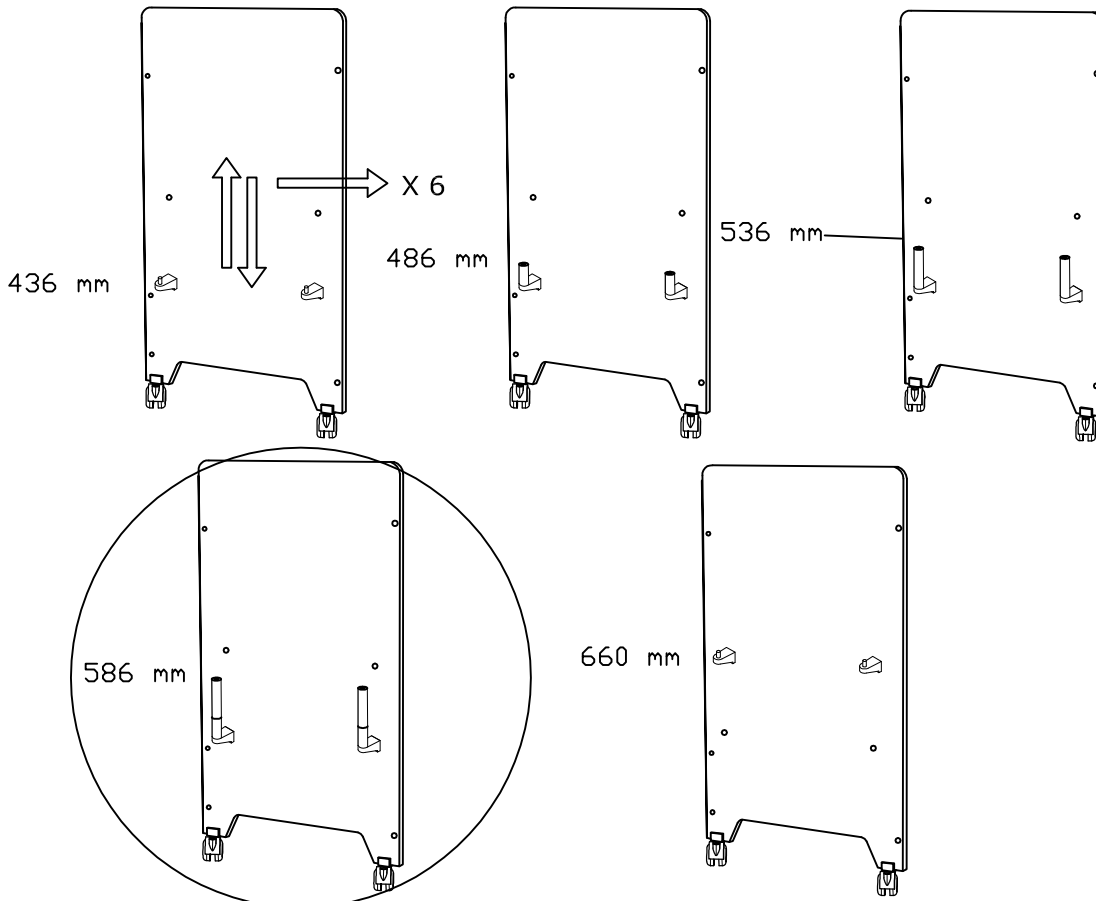

30'

C07914 X1

C05556 X3

C05366 X3

CC X 2

CL X 2

C09581 X2

C07893 X4
Pag. 6 / Pag.7

✓OK