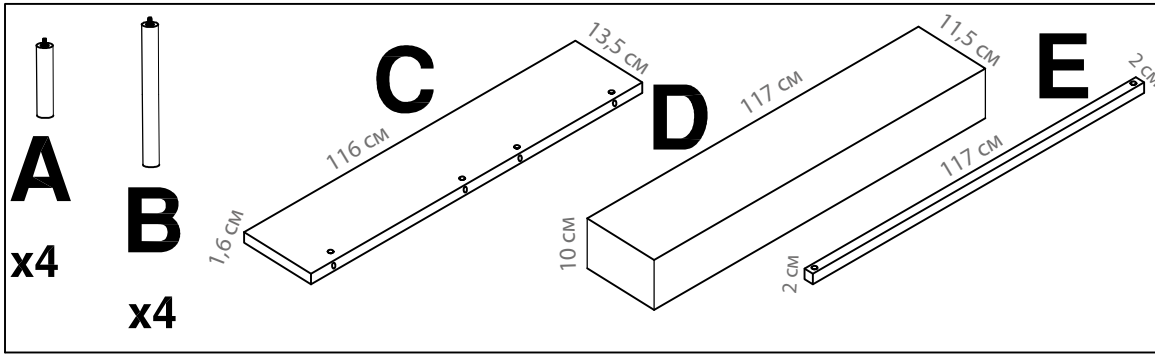

Pag. 2-12

Pag. 13-23

CP-1828 KIT COLECHO
Instrucciones de Montaje

Fabricado en Valencia, España

micuna
magic ideas for children

30'

C07914 X1

C05556 X3