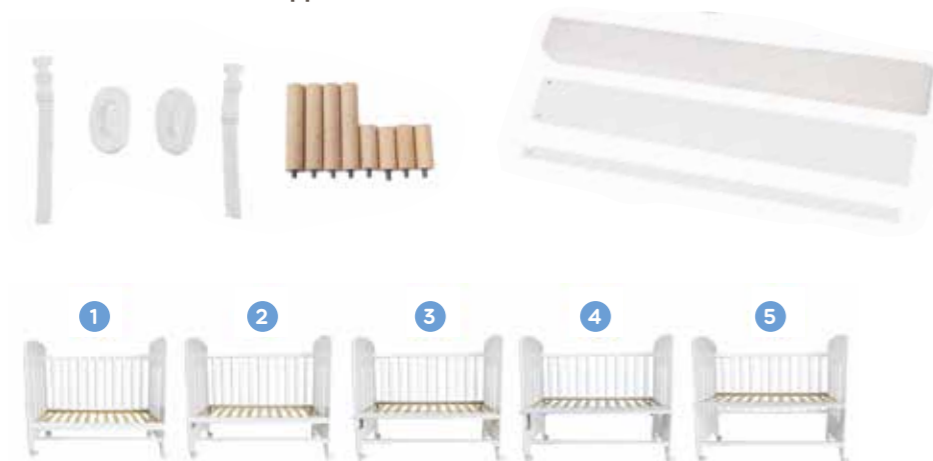

В BE2IN WOOD входят

КИТ COLECHO CP-1828 BE2IN WOOD
Как доб. (ширина 117 высокая 2 глубокая 58)
Материал: MDF
Лакированный - бук
Цвет: белый-натуральный
Характеристики:
Регулируемая высота.
Включает матрас для крепления к кровати.

Поднимите ложе на 6 позиций высоты при помощи реек-лифтеров.