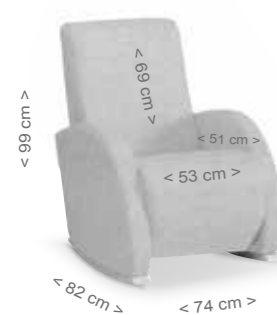

Вделанная магнитная система для крепления мини-кроватки Nacelle (стр. 36)
Дополнительно Опция Шезлонг Recliner System (стр. 143)

КРЕСЛО-КАЧАЛКА ДЛЯ КОРМЛЕНИЯ CONFORT
Высота 99 см / Ширина 74 см / Глубина 82 см
Материал: Пенополиуретан - Сосна
Состав: 100% CO / 50% CO- 50% PES - 100% PVC (кожзаменитель)
Дополнительно: Подушка для кормления / Карман для бутылочки / Миникроватка MO-1782 Nacelle / Комплект ножек CP-1811