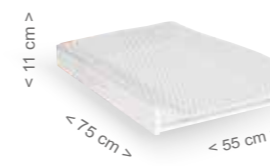

КОМОД С ПЕЛЕНАЛЬНЫМ СТОЛИКОМ CP-1199 PLUS
Материал: Бук - МДФ лакированная.
Цвета и обивка: Серые звезды / бежевые звезды / бежевый горошек / сердца.