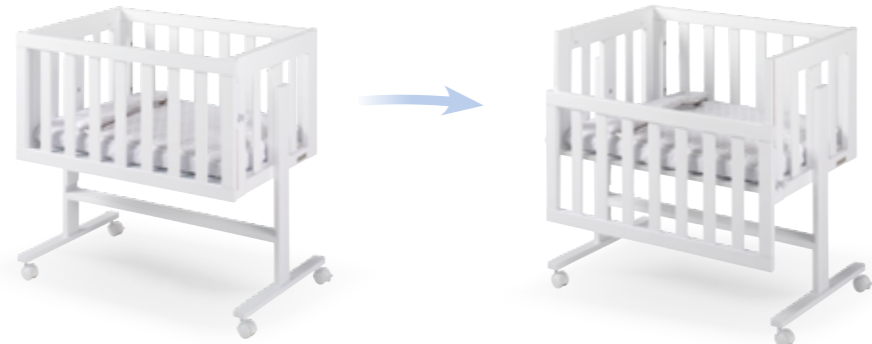

2 МИНИ-КРОВАТКА