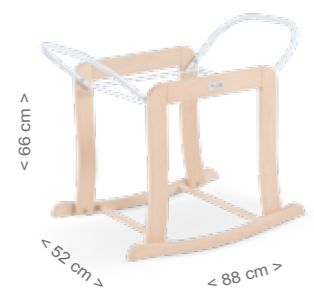

Сплетенная из натуральных волокон, эта традиционная колыбелька не выходит из моды; она натуральна, полезна для здоровья и экологична.

ЦВЕТА

МИНИ-КРОВАТКА MO-1915 NATURE
 Включает матрасик против удушья
 Внутренние размеры: 73,4 см x 48 см
 Материал: Бук-Меламиновая ДСП
 Цвет: Waterwood-Белый / Waterwood-Серая Ночь
 Характеристики: Превращается в маленький столик
 Опционально: Одеяло + бортик TX-1823,
 Комплект белья TX 919