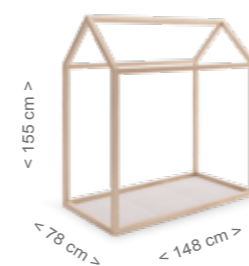

Дополни этой лампой для чтения с сенсорным контролем включения и интенсивности.

КРОВАТКА МОНТ-1874 TИPI HOUSE
Размеры: 140 x 70 см
Материал: МДФ - сосна.
Цвет: древесный.
Характеристики: в комплекте сплошное основание и светодиодная подсветка. Дополнительно: СР-1863 ограждение / текстиль в наличии для ТХ-1878 Tippi House, ТХ-1881 тканевая крыша и ТХ-1879 покрывало + наволочка.

ТКАНЕВЫЙ ДОМИК ТХ-1878 TИPI HOUSE.
Состав: 100% хлопок.
Расцветка: Claire, Camp, Piorio.
Характеристики: Простой монтаж. Моющийся. Окна с сетками от комаров. Широкие карманы для хранения.

КОМПЛЕКТ ИЗ ПОКРЫВАЛА И НАВОЛОЧКИ ТХ-1879
140x70 см.
Состав: 100% хлопок
Цвет: Claire, голубой Etnico и Piorio.
Характеристики: Двустороннее покрывало. С наполнителем. Съёмный чехол.