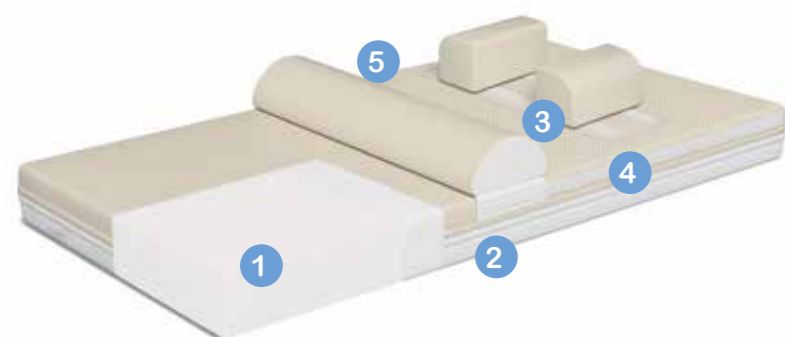

- 1 Внутренние детали Основа PAD, полиуретан высокой плотности.
- 2 Сочленённая основа 25D
- 3 Неопрокидываемый, с полуваликами
- 4 Ткань SAFE&CLEAN: двусторонняя ткань, непромокаемая и стирающаяся

Ткань Safe&Clean	☒	Да
Непромокаемый	☒	Да, сторона 1
Воздухопроницаемый	☐	80%
Dryfeel	☐	Нет
Непромокаемый	☒	Да, сторона 2
Чехол снимается	☒	Да, сторона 2