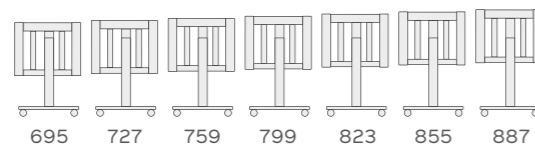

5 ЯЩИК ДЛЯ ИГРУШЕК

Используйте корзину мини-кровати в качестве практичного ящика для хранения игрушек.

Регулируемая на 7 позиций высоты.
Возможность разных высот от пола и до верхней части матрасной основы (высота в мм)