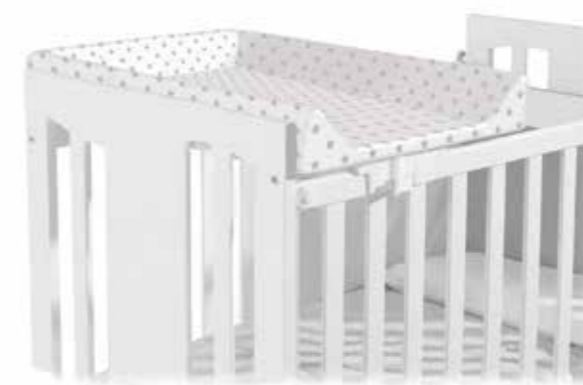

ПЕЛЕНАТОР КРОВАТКА

Если у вас мало места, то это ваш идеальный вариант. С дополнительной опцией Пеленальный Столик CP-744 вы можете превратить вашу кроватку 120x60 в пеленальный столик. Плюс, чтобы он не мешал ночью малышу, вы можете сложить его одним простым движением. Проверьте совместимость опции с кроваткой, которую вы выбрали.