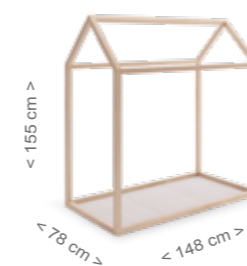

Аппликации на ткани и декоративная вышивка

КРОВАТКА МОНТ-1874 TИPI HOUSE
Размеры: 140 x 70 см
Материал: МДФ - сосна.
Цвет: древесный.
Характеристики: в комплекте сплошное основание и светодиодная подсветка. Дополнительно: СР-1863 ограждение / текстиль в наличии для ТХ-1878 Tippi House, ТХ-1881 тканевая крыша и ТХ-1879 покрывало + наволочка.