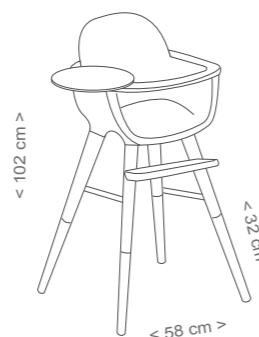

обивочная ткань TX-1646
29 x 33 x 32 см.
Материал: 100% PES/ 100% PES-
искусственная кожа (City)
* PES: полиэстер
Цвета: Белый / Бежевый/
Розовый/ Голубой/
Красный/ City Jean / Planet /
Золотой
Характеристик: можно стирать в
машине/
искусственная кожа: чистить
влажной
тканью

BABY LED WEANING
С новым неподвижным
подносиком для стула OVO
ваш малыш сможет легко
дотянуться до еды на более
широкой поверхности для
экспериментов.

Столик OVO CP-1821
Размеры: 42 x 24 x 1,2
Материал: МДФ лакированная
Цвет: белый / антрацитовый
серый
Характеристики:
дополнительный фронтальный
столик стульчиков для
кормления коллекции OVO.

Стул для кормления подходит для детей способных
самостоятельно сидеть. Младше 3 лет и весом до 15 кг.
Европейская сертификация UNE-EN 14988:2018

ЦВЕТА

HIGH CHAIR T-1771 PLUS / T-1771 LUXE
85 x 50 x 53 см. (СИДЕНИЕ: 69 x 42 x
44 см.)
Материал: пластиковый материал (PE)
- бук-металл (City)
ЦВЕТ: One (White-Natural) / City (Grey
Anthracite- Mahogany) / Ice (taupe-
White)
Характеристики: Включает крепление
/ Plus: Комплект полипропиленовых

КИТ ножки стула CP-1766
32 см.
Материал: бук/
Цвета: Белый / Серый
антрацит / Таупе
Характеристик: Включает
в себя четыре ноги

designed by
CuldeSac™