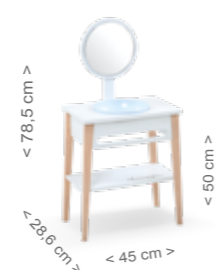

УМЫВАЛЬНАЯ РАКОВИНА MONT-1917 MICUSSORI
Размеры без Зеркала: Высота 50 см x ширина 45 см x глубина 28,6 см
Размеры с Зеркалом: Высота 78,5 см x ширина 45 см x глубина 28,6 см
Материал: Бук / Лакированный МДФ
Цвет: Белый / Waterwood
Характеристики: Включает настенное крепление, две позиции зеркала, функция умывальника, тумбочки и столика. Безопасное зеркало.

Micussori