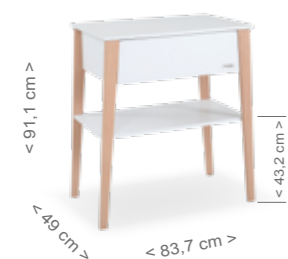

ПЕЛЕНАЛЬНЫЙ СТОЛ SAMB-1916
 Размеры: Высота 111 см / ширина 72,6 см / глубина 55 см
 Материал: Бук / Лакированный МДФ
 Цвет: Белый / Waterwood
 Характеристики: Включает настенное крепление, ящик и полку
 Дополнительно: Аксессуар пеленальный матрасик CP-1918 Серые Звёздочки / Бежевый Горошек