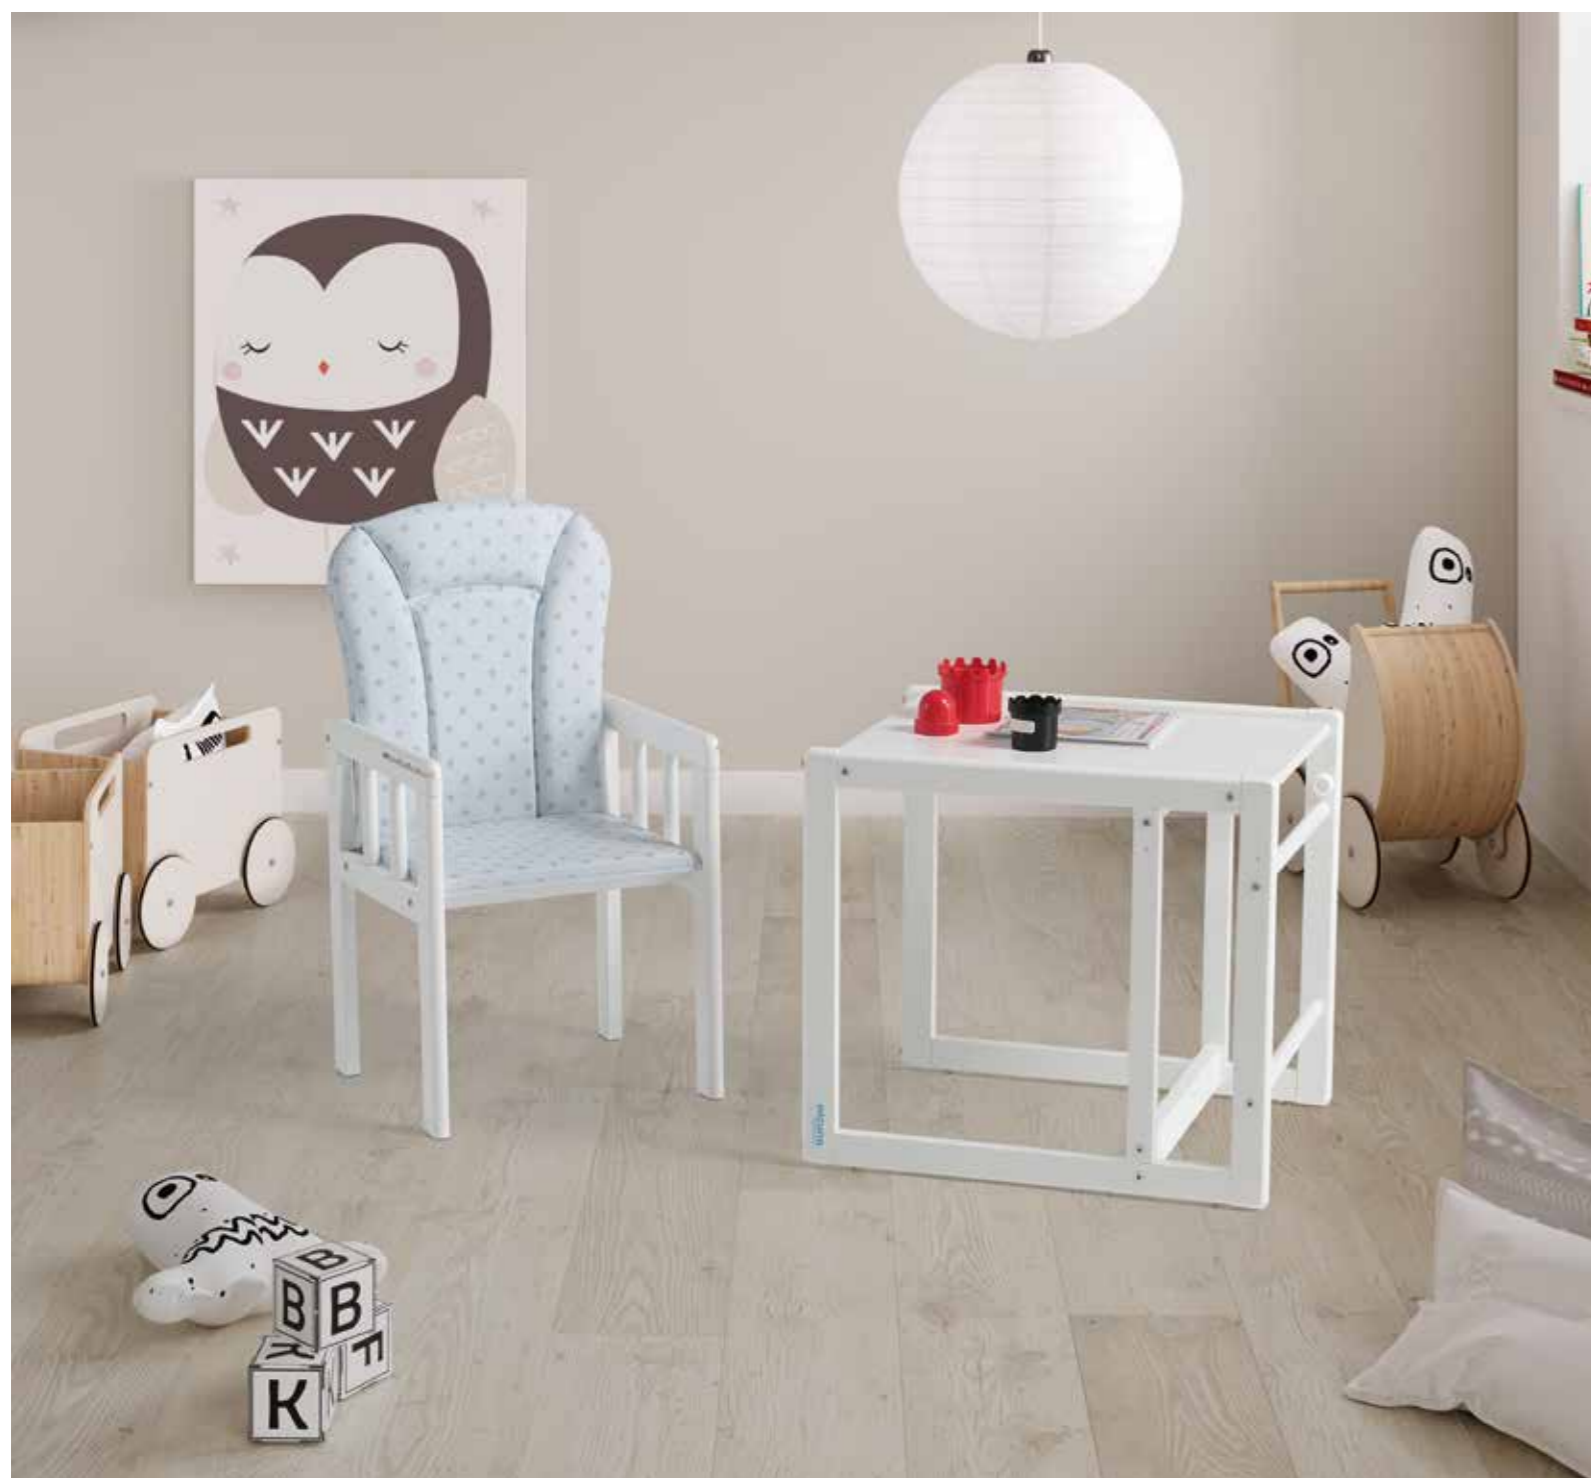

ЦВЕТА ОБИВКА

СТОЛ-СТУЛ T-950 PLUS

Размеры: 106 x 47 x 46 см.
Материал: бук - ДСП меламиновая.
Цвета: белый / натуральный / медовый.
Цвета и обивка: серые звезды и белое дерево, бежевый горошек с белым, натуральным или медовым.
Характеристики: регулируемый столик для кормления / превращается в стол и стул / крепление для ножек и талии / моющаяся обивка.

Наше классическое и многофункциональное высокое кресло обновляется, чтобы адаптироваться к новым временам: его новая обивка в звездочку и горошек прекрасно подходит любому интерьеру. Без необходимости использования инструментов T-950 - это кресло либо стул со столиком, когда ваш ребёнок немного подрастёт. 134