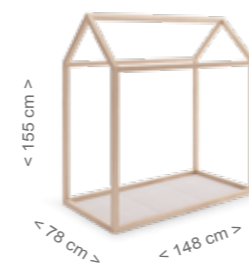

Освети его изнутри для весёлых ночей

КРОВАТКА МОНТ-1874 TИPI HOUSE
Размеры: 140 x 70 см
Материал: МДФ - сосна.
Цвет: древесный.
Характеристики: в комплекте сплошное основание и светодиодная подсветка. Дополнительно: СР-1863 ограждение / текстиль в наличии для ТХ-1878 Tippi House, ТХ-1881 тканевая крыша и ТХ-1879 покрывало + наволочка.

ТКАНЕВЫЙ ДОМИК ТХ-1878 TИPI HOUSE.
Состав: 100% хлопок.
Расцветка: Claire, Camp, Piopio.
Характеристики: Простой монтаж. Моющийся. Окна с сетками от комаров. Широкие карманы для хранения.

КОМПЛЕКТ ИЗ ПОКРЫВАЛА И НАВОЛОЧКИ ТХ-1879
140x70 см.
Состав: 100% хлопок
Цвет: Claire, голубой Etnico и Piopio.
Характеристики: Двустороннее покрывало. С наполнителем. Съёмный чехол.