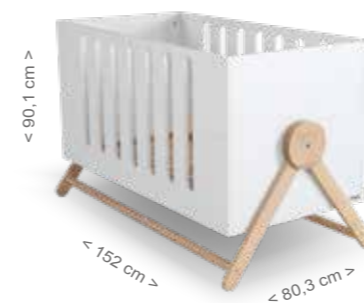

КРОВАТКА BIG SWING 140x70
Размер: Высота 90,1 см / ширина 80,1 см / длина 152 см
Внутренний размер: 140 см х 70 см
Материал: Бук - Лакированный МДФ
Цвет: Waterwood - Белый
Характеристики: 2 позиции матрасной основы / Неподвижные боковые стенки / Превращается в диван и в детскую кровать 140x70 / Включает систему качания с блокированием / Relax System
Дополнительно: Матрасик для кровати 137x 67 / Подушка 70 СН-1097