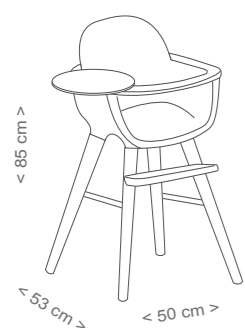

HIGH CHAIR T-1771 PLUS / T-1771 LUXE
85 x 50 x 53 см. (СИДЕНИЕ: 69 x 42 x
44 см.)
Материал: пластиковый материал (PE)
- бук-металл (City)
ЦВЕТ: One (White-Natural) / City (Grey
Anthracite- Mahogany) / Ice (taupe-
White)
Характеристики: Включает крепление
/ Plus: Комплект полипропиленовых