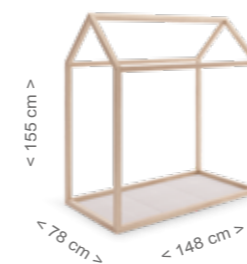

Tippi House Pio-Pio

Освети его изнутри для весёлых ночей

КРОВАТКА МОНТ-1874 TИPI HOUSE
Размеры: 140 x 70 см
Материал: МДФ - сосна.
Цвет: древесный.
Характеристики: в комплекте сплошное основание и светодиодная подсветка. Дополнительно: СР-1863 ограждение / текстиль в наличии для ТХ-1878 Tippi House, ТХ-1881 тканевая крыша и ТХ-1879 покрывало + наволочка.

ТКАНЕВЫЙ ДОМИК ТХ-1878 TИPI HOUSE.
Состав: 100% хлопок.
Расцветка: Claire, Camp, Piopio.
Характеристики: Простой монтаж. Моющийся. Окна с сетками от комаров. Широкие карманы для хранения.

КОМПЛЕКТ ИЗ ПОКРЫВАЛА И НАВОЛОЧКИ ТХ-1879
140x70 см.
Состав: 100% хлопок
Цвет: Claire, голубой Etnico и Piopio.
Характеристики: Двустороннее покрывало. С наполнителем. Съёмный чехол.

Micussori

Tippi House Pink Camp

Структура включает подсветку СД

КРОВАТКА МОНТ-1874 TИPI HOUSE
Размеры: 140 x 70 см
Материал: МДФ - сосна.
Цвет: древесный.
Характеристики: в комплекте сплошное основание и светодиодная подсветка. Дополнительно: СР-1863 ограждение / текстиль в наличии для ТХ-1878 Tippi House, ТХ-1881 тканевая крыша и ТХ-1879 покрывало + наволочка.

ТКАНЕВЫЙ ДОМИК ТХ-1878 TИPI HOUSE.
Состав: 100% хлопок.
Расцветка: Claire, Camp, Piopio.
Характеристики: Простой монтаж. Моющийся. Окна с сетками от комаров. Широкие карманы для хранения.

КОМПЛЕКТ ИЗ ПОКРЫВАЛА И НАВОЛОЧКИ ТХ-1879
140x70 см.
Состав: 100% хлопок
Цвет: Claire, голубой Etnico и Piopio.
Характеристики: Двустороннее покрывало. С наполнителем. Съёмный чехол.