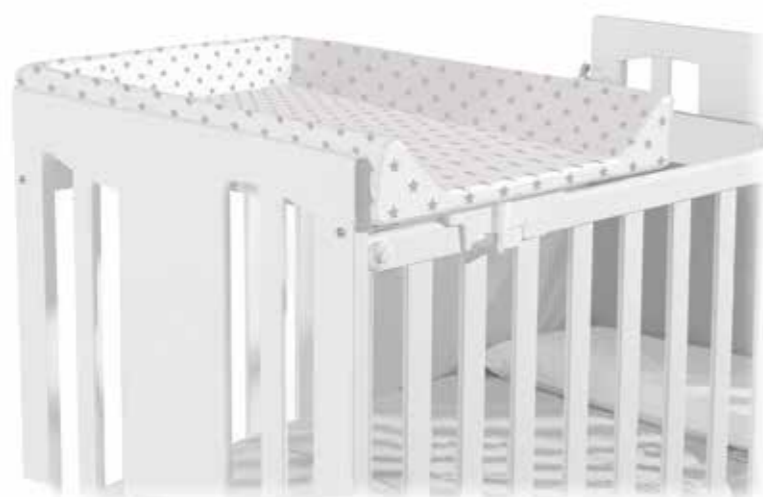

Дополнительная пеленальная доска для кроватки

Эта кроватка превращается в:

- КОСЛИПЕР: дополнительный Kit Be2In Wood CP-1828
- ПИСЬМЕННЫЙ СТОЛ: дополнительный Kit Desk CP-1839
- ДВОЙНЮ: дополнительный Kit Duo CP-1774
- ДЕТСКУЮ КРОВАТЬ: дополнительный барьер Micussori MONT-1863

Дополнительные опции:

- ПЕЛЕНАЛЬНЫЙ СТОЛ: дополнительный CP-774
- МАЯТНИК: дополнительный ящик-маятник CP-1688
- ШЕЗЛОНГ РЕЛАКС: дополнительный Kit Relax CP-1775
- ЯЩИК: дополнительный CP-949 Luxe

ЦВЕТА

NICOLE

120 X 60 (Внутр. 117 x 60 см)

Материал: Бук - МДФ Лакированная

Цвета: Белый, Натуральный, Медовый, Коричневый

Характеристики: 3 позиции ложе/ боковая панель подвижна. На колесиках

Дополнительно: CP-949 Luxe подкроватный ящик

CP-1688 ящик качалка

CP-744 Пеленатор Кроватка

CP-1775 Kit Релакс CP-1774 Kit Для двойни

CP-1828 BE2in Wood

CP-1839 kit desk Матрас для кроватки 117 x 57 см

CH-570 подушка.