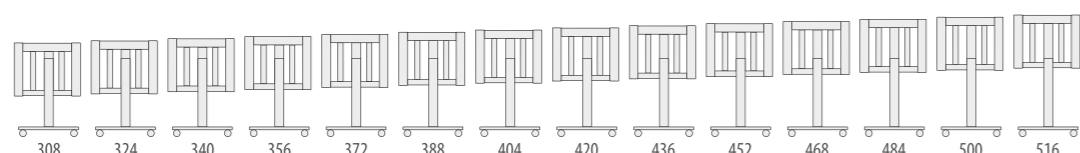

1 КОСЛИПЕР

2 МИНИ-КРОВАТКА

3 СТОЛИК

4 ДИВАН

5 ЯЩИК ДЛЯ ИГРУШЕК

Регулируемая на 14 позиций высоты. Возможность разных высот от пола и до верхней части матрасной основы (высота в мм)

ЦВЕТА

МИНИ-КОЛЫБЕЛЬ MO-1639
 84 x 53 cm (Int. 73,4 x 48,3 x 36 cm.)
 Материал: Бук
 Цвета: Белый
 Характеристик: Регулирование высоты на 14 уровнях/ Боковые стенки опускаются в 4 положениях / 4 колеса с тормозным устройством/ Трансформируется в письменный стол / Разбирается без дополнительных инструментов, можно использовать в качестве полки/ В комплект входит: матрас с системой против удушья, Ремни для кровати от 90 см до 200 см
 Дополнительно: CP-1641 Дополнительная принадлежность для моделей кровати с широкой рамой (только белый цвет)/ TX-1640 Cododo текстиль / TX-1694