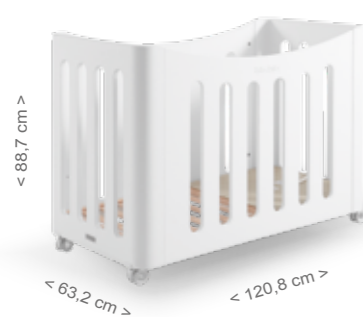

КРОВАТКА BBSTYLE 120X60
Размеры: Высота 88,7 см / ширина 63,2 см / длина 120,8 см
Внутренние размеры: 59,5 см x 117 см
Материал структуры: Бук / Лакированный МДФ / буковое покрытие (Waterwood)
Цвет структуры: Белый / Waterwood - Белый
Характеристики: 2 позиции матрасной основы / Неподвижные боковые стенки / 4 колёсика / Relax System
Дополнительно: Матрасик для кроватки 117 X 57 / Подушка 60 CH-570