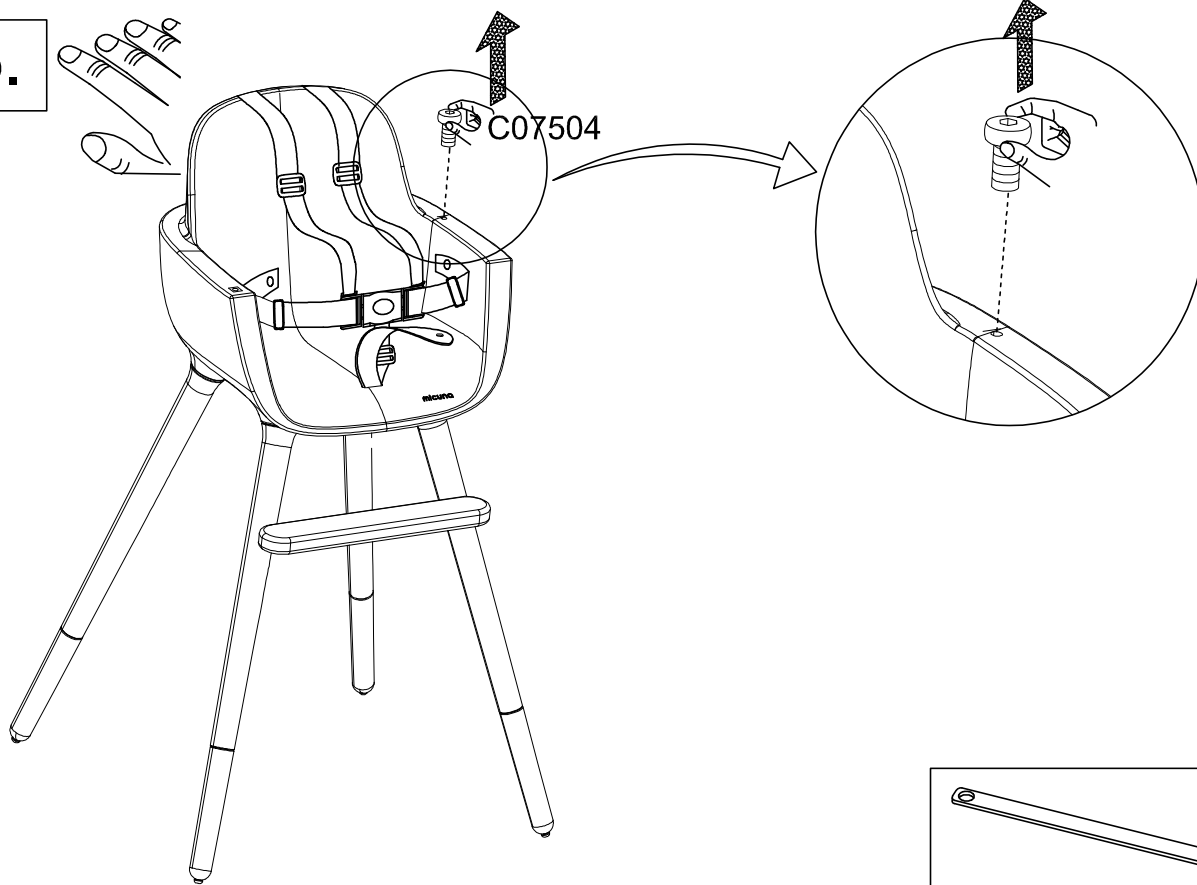

CP-1821 OVO

Complemento cunas 120X60

Instrucciones de Montaje

Fabricado en Valencia, España

micuna
magic ideas for children

20'

	C07506 X1
	C00188 X1
	C10423 X1
	C10784 X1
	C07914 X1

1.

6.

* APRETAR HASTA EL FINAL
 * TIGHTEN UP UNTIL THE END

* DESENROSCAR SÓLO 1 VUELTA (360°)
 * UNSCREW ONLY 1 TURN (360°)

7.

8.

9.

C07914

1°