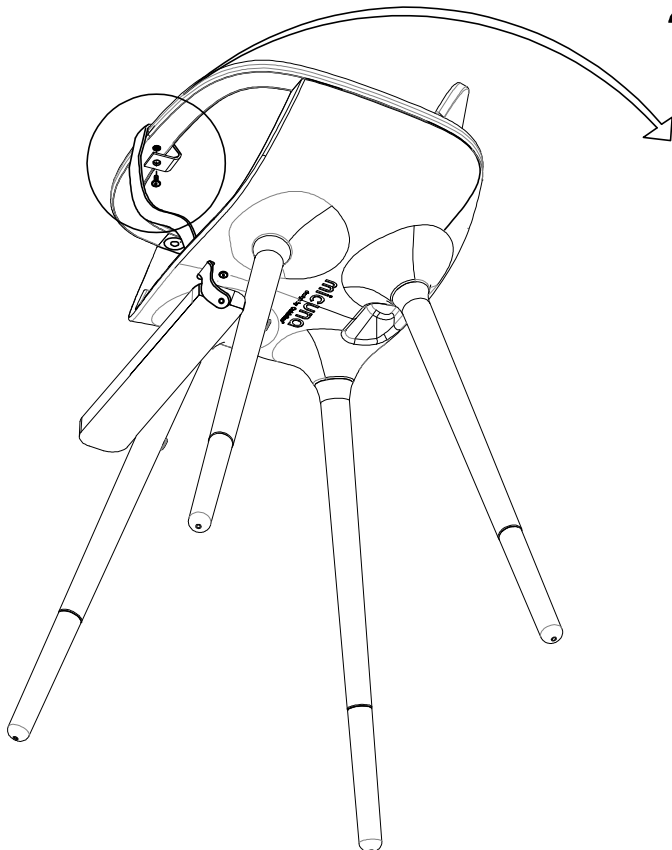

CP-1821 OVO

Complemento cunas 120X60

Instrucciones de Montaje

Fabricado en Valencia, España

micuna
magic ideas for children

20'

	C07506 X1
	C00188 X1
	C10423 X1
	C10784 X1
	C07914 X1

1.

C07506

2.

C07914

1°

2°

3.

4.

5.

6.

* APRETAR HASTA EL FINAL
 * TIGHTEN UP UNTIL THE END

* DESENROSCAR SÓLO 1 VUELTA (360°)
 * UNSCREW ONLY 1 TURN (360°)

7.

8.

9.

C07914

1°