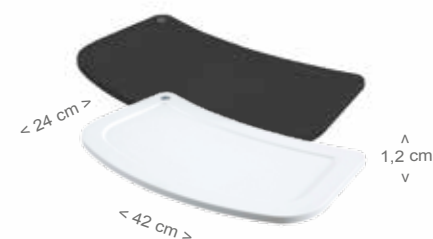

ЦВЕТА

**BABY LED WEANING**

С новым фиксированным подносом для стульчика OVO ваш ребенок будет иметь еду в пределах легкой досягаемости и большую площадь поверхности для экспериментов

**ПОДНОС CP-1821 OVO**  
**Размеры:** Высота 1,2 x ширина 42 см x Глубина 24 см  
**Материал:** Лакированная МДФ  
**Цвет:** Белый / Антрацитово-серый  
**Характеристики:** Дополнительный поднос для стульчика OVO