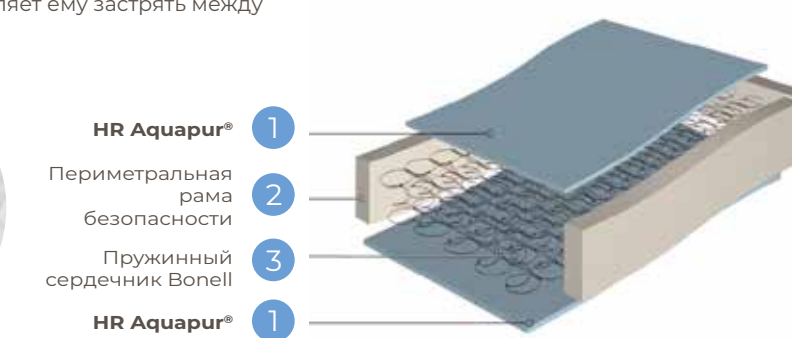

1. 1 **HR Aquapur®**
2. 2 Периметральная рама безопасности
3. 3 Пружинный сердечник Bonell
4. 1 **HR Aquapur®**

Матрас из пены

Матрас из пены имеет сердечник HR Aquapur® с тысячами микропор, которые способствуют циркуляции воздуха внутри матраса, обеспечивают исключительную терморегуляцию, невероятный комфорт и предотвращают накопление влаги.

CH-620 (116x57x10 см)