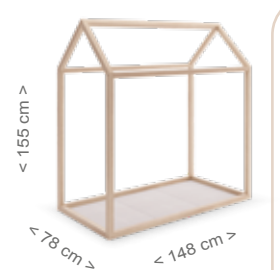

Дополните его этой лампой для чтения с сенсорным управлением и регулятором интенсивности. (Стр. 121)