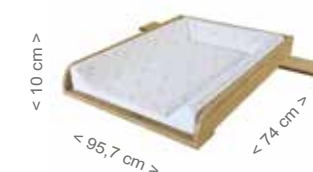

ПЕЛЕНАЛЬНЫЙ СТОЛИК CP-1968 MARTHA
Размеры: Высота 10 x Длина 95,7 x Глубина 74 см
Внутр. размеры: 73,4 x 52 см
Материал: Меламиновая плита
Цвет: Roble
Характеристики: Включает пластиковую обивку, крепление к стене и систему защиты от опрокидывания