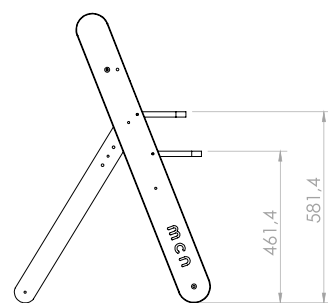

Стульчик, 2-е положение подножки
B

Высокий стул
C