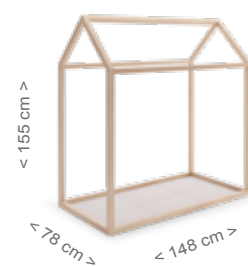

КОМПЛЕКТ ОДЕЯЛО + НАВОЛОЧКА TX-1879 CLAIRE 140X70 CM

Состав: Перкаль 100% хлопок