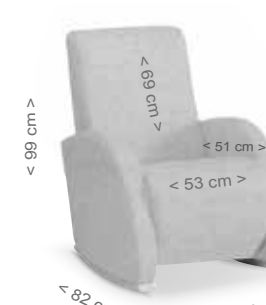

- ★ Положение **Отдых**
- ★ Положение **Чтение**
- ★ Положение **Расслабление**

Другие аксессуары (стр. 172)

**КРЕСЛО-КАЧАЛКА ДЛЯ КОРМЛЕНИЯ CONFORT**  
**Размеры:** Высота 99 x Ширина 74 x Глубина 82 см  
**Материал:** Полиуретановая пена - Сосна  
**Цвета:** Белый кожзаменитель / Мягкий серый  
**Состав:** Мягкий серый 100% полиэстер / Серый 100% полиэстер / Белый кожзаменитель 85% полиэстер, 15% хлопок  
**По желанию:** Подушка для кормления / Чехол для бутылочек / Комплект фиксированных ножек CP-1811