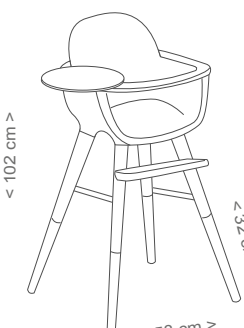

СТУЛЬЧИК OVO ORIGINAL PLUS / OVO ORIGINAL LUXE

Размеры: Высота 85 x Ширина 50 x Глубина 53 см (Стульчик: Высота 69 x Ширина 42 x Глубина 44 см)
Материал: Пластик (полиэстер) - Бук - Металл (City)
Цвет: One (Белый - Натуральный) / City (Антрацитово-серый - Красное дерево) / Timber (Антрацитово-серый - Натуральный воск)
Характеристики: Включает трехпозиционный круглый поднос / Plus: комплект нейлоновых ремней / Luxe: комплект ремней из искусственной кожи / Превращается в стул
По желанию: Тканевая обивка TX-1646 / Комплект ножек CP-1766 / Поднос CP-1821

НОЖКИ

КОМПЛЕКТ НОЖЕК CP-1766 OVO
Размеры: 32 см
Материал: Бук
Цвет: Белый / Антрацитово-серый
Характеристики: Включает 4 ножки

Стульчик подходит для детей, которые могут сидеть без посторонней помощи, в возрасте до 3 лет или весом до 15 кг

Европейская сертификация: UNE-EN 14988:2018