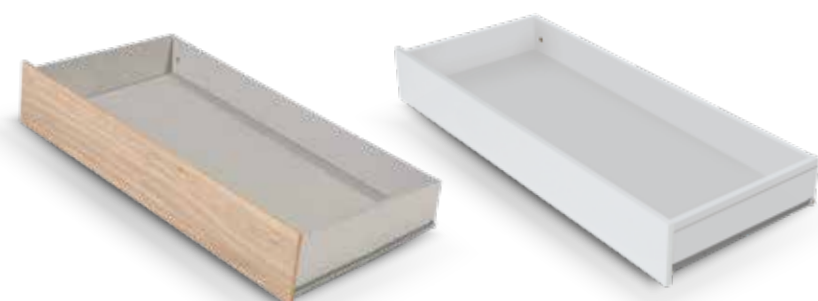

Комплекты для кроваток

Дополнительный ящик для кроватки

С помощью дополнительных ящиков для кроватки Micuna вы можете создать дополнительное место, чтобы хранить все необходимое и использовать пространство максимально эффективно.

ЯЩИК ПОД КРОВАТКУ CP-1405 (120X60)

Размеры: Внеш. Высота 15,8 x Длина 114,5 x Глубина 46,5 см

Материал: Лакированная МДФ / Меламиновая плита

Цвет: Белый

Не совместим: С комплектом для совместного сна Be2IN Wood

Совместимость: С кроватками Dolce Luxe и Magic Mum

ЯЩИК ПОД КРОВАТКУ CP-949 LUXE (120X60)

Размеры: Внеш. Высота 15,5 x Длина 109 x Глубина 46,5 см

Материал: Меламиновая плита

Цвет: Белый / Дерево

Не совместим: С комплектом для совместного сна Be2IN Wood

Комплекты для кроваток

Аксессуары

Защитный бортик

Бортиги для детских кроваток гаммы Micusorì адаптируются ко всем нашим моделям кроваток и палаток.

В комплект входит сенсорная светодиодная лампа с шарнирным креплением и регулируемой интенсивностью света.

БОРТИК ДЛЯ КРОВАТКИ MONT-1863

Материал: Лакированная МДФ

Цвет: Белый

Характеристики: Бортик Montessori для детских кроваток 120 x 60 см (приведенных в каталоге) и для палатки.

Устанавливается на самой низкой высоте каркаса и без колесиков

СВЕТОДИОДНАЯ ЛАМПА CP-1877

Размеры в сложенном виде: Длина 19 x Ширина 9 см / Высота 8 см

Характеристики: Светодиодная лампа с 3 уровнями яркости / Сенсорное управление / В комплекте USB-зарядное устройство с кабелем 105 см / Перезаряжаемый аккумулятор / Регулируемая гибкая ножка / В комплекте адаптируемая система крепления с клипсой

Цвет: Белый

Материал: Пластик

Пеленальный столик для кроватки