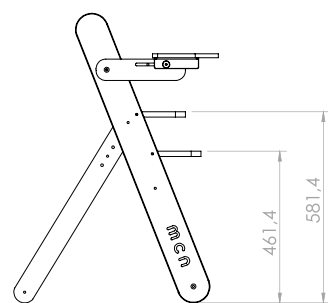

Stick

Стульчик, 1-е положение подножки
A