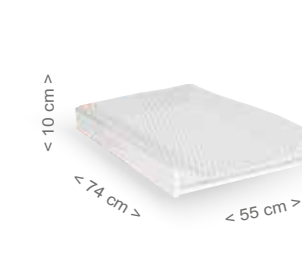

< 10 cm >
< 74 cm >
< 55 cm >

ПЕЛЕНАЛЬНЫЙ СТОЛИК НА КОМОД СР-1969

Размеры: Высота 11 x Ширина 55 x
Глубина 75 см
Материал: Лакированная МДФ
Цвет: Белый / Натуральный воск
Характеристики: Включает
пластиковую обивку Бежевый горошек
/ Серые звезды / Кролики
Совместимость: Все модели комодов,
кроме Swing и Camb-1916