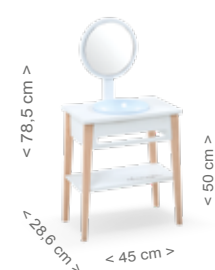

УМЫВАЛЬНИК MONT-1917 MICUSSORI

Размеры без зеркала: Высота 50 x Ширина 45 x Глубина 28,6 см

Размеры с зеркалом: Высота 78,5 x Ширина 45 x Глубина 28,6 см

Материал: Бук / Лакированная МДФ

Цвет: Белый - Натуральный воск

Характеристики: Включает крепление к стене / 2 положения высоты зеркала / Функция умывальника, тумбочки и туалетного столика / Безопасное зеркало