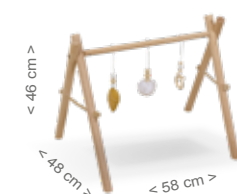

ИГРОВОЙ КОМПЛЕКС MONT-1952 BABY HOP

Размеры: Высота 46 x Ширина 58 x Глубина 48 см
Материал: Бук - Текстиль
Цвет: Naturalный воск
Характеристики: В комплект входят 3 вешалки.