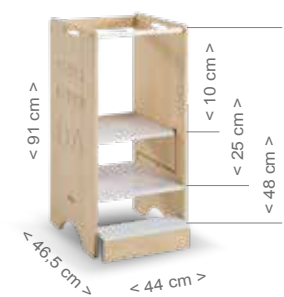

БАШНЯ ПОМОЩНИКА MONT-1872 TROTТА
Размеры: Высота 91 x Ширина 44 x Глубина 46,5 см
Материал: Лакированная МДФ - Сосна - Меламиновая плита
Цвет: Натуральный воск - Белый
Характеристики: Эволюционная башня помощника / Раздвижная система / Полка, превращающаяся в сиденье / Растет в высоту / Складная ступенька / Включет указку

Поощряет самостоятельность малышей, чтобы они могли подняться на один уровень с родителями и помогли им в выполнении различных задач

Наша башня помощника Micussori отличается минималистскими линиями и скандинавскими цветами. Следуя философии Монтессори, эта башня поможет малышам развивать самостоятельность и экспериментировать в разных уголках дома, например, на кухне или в ванной.