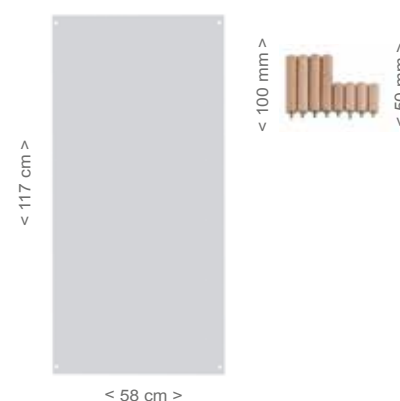

Комплекты для кроваток
Стол
Desk Kit

КОМПЛЕКТ ПИСЬМЕННЫЙ СТОЛ КОМПЛЕКТ DESK CP-1953
Размеры: Ширина 117 x Высота 2 x Глубина 58 см
Материал: Меламиновая плита - Бук
Характеристики: Столешница с подъемными приспособлениями и 4 уровнями высоты / Возможна установка под наклоном

Превратите кроватки, представленные в каталоге, в практичный и удобный письменный стол с помощью дополнительного комплекта DESK. Когда ваш ребенок начнет ходить в школу, он сможет не только использовать его для выполнения домашних заданий, но и для того чтобы дать волю своему творчеству. Доступно только для некоторых моделей кроваток 120 x 60 см