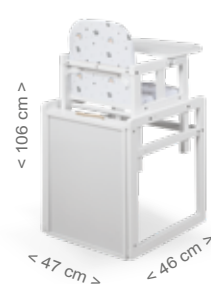

LED SYSTEM FOR CHROMOTHERAPY

СТУЛЬЧИК ТИК-ТАК LIGHT BOX

Размеры: Высота 106 x Ширина 47 x Глубина 46 см

Материал: Бук - меламиновая плита
Цвета: Белый / Натуральный воск - Белый

Цвета обивки: Радуга

Характеристики: Регулируемый поднос (3 положения) / Преобразовывается в стол и стул для игр / Системы крепления ног и пояса / Моющаяся обивка. Включает световую коробку LIGHT BOX