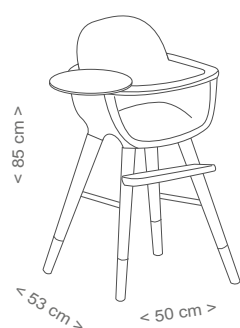

ТКАНЕВАЯ ОБИВКА TX-1646 OVO
Размеры: Высота 29 x Ширина 33 см x Глубина 32 см
Материал: 100% полиэстер / 100% полиэстер-искусственная кожа (City и Jean)
Цвет: Белый / Бежевый / Розовый / City / Jean / Planet / Золотистый
Характеристики: Можно стирать в машинке. Кожзаменитель: чистка влажной тканью

ЦВЕТА

BABY LED WEANING

С новым фиксированным подносом для стульчика OVO ваш ребенок будет иметь еду в пределах легкой досягаемости и большую площадь поверхности для экспериментов

ПОДНОС CP-1821 OVO
Размеры: Высота 1,2 x ширина 42 см x Глубина 24 см
Материал: Лакированная МДФ
Цвет: Белый / Антрацитово-серый
Характеристики: Дополнительный поднос для стульчика OVO

ЦВЕТА

СТУЛЬЧИК OVO ORIGINAL PLUS / OVO ORIGINAL LUXE

Размеры: Высота 85 x Ширина 50 x Глубина 53 см (Стульчик: Высота 69 x Ширина 42 x Глубина 44 см)
Материал: Пластик (полиэстер) - Бук - Металл (City)
Цвет: One (Белый - Натуральный) / City (Антрацитово-серый - Красное дерево) / Timber (Антрацитово-серый - Натуральный воск)
Характеристики: Включает трехпозиционный круглый поднос / Plus: комплект нейлоновых ремней / Luxe: комплект ремней из искусственной кожи / Превращается в стул
По желанию: Тканевая обивка TX-1646 / Комплект ножек CP-1766 / Поднос CP-1821

НОЖКИ

КОМПЛЕКТ НОЖЕК CP-1766 OVO
Размеры: 32 см
Материал: Бук
Цвет: Белый / Антрацитово-серый
Характеристики: Включает 4 ножки

Стульчик подходит для детей, которые могут сидеть без посторонней помощи, в возрасте до 3 лет или весом до 15 кг

Европейская сертификация: UNE-EN 14988:2018