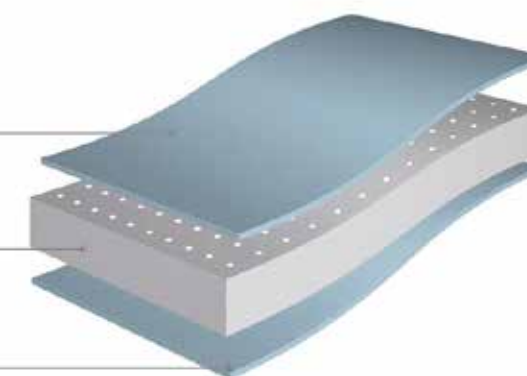

Visco Innogel® 1

Перфорированная внутренняя основа HR Aquapur® 2

Visco Innogel® 1