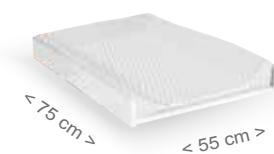

# Big Trevi

Текстиль представлен на страницах 110-115

ЦВЕТ

**КОМОД CO-1959 TREVI**  
**Размеры:** Высота 90,4 x Ширина 95,6 x Глубина 55 см  
**Материал:** Бук - Лакированная МДФ - Шпонированная буком плита  
**Цвет:** Белый - Натуральный воск  
**Характеристики:** Система доводчика в ящиках / Сухая чистка  
**По желанию:** Пеленальный столик на комод CP-1969