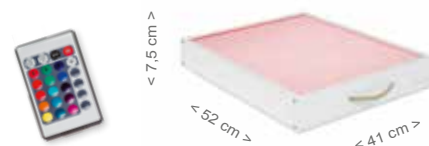

СВЕТОВАЯ КОРОБКА MONT-1945 LIGHT BOX

Размеры: Высота 7,5 x Ширина 41 x Глубина 52 см
Материал: Меламиновая плита - Метакрилат - Светодиодная система
Цвета: Белый
Характеристики: Включает многоцветную светодиодную систему и пульт дистанционного управления. Используется в качестве цветотерапии. 12 Вольт. Включает пульт дистанционного управления с возможностью переключения цвета