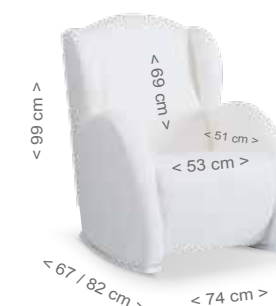

КРЕСЛО-КАЧАЛКА ДЛЯ КОРМЛЕНИЯ FLOR SLOW SYSTEM

Размеры: Высота 99 x Ширина 74 x Глубина 67- 82 см
Материал: Полиуретановая пена - Сосна
Состав: Galaxy серый 100% хлопок / Серый 100% полиэстер / Белый кожзаменитель 85% полиэстер, 15% хлопок / Серый кожзаменитель 50% полиуретан, 35% полиэстер, 15% хлопок
Характеристики: Включает систему наклона спинки Slow System
По желанию: Подушка для кормления / Чехол для бутылочек / Комплект фиксированных ножек CP-1811 / Лампа CP-1930 LED USB