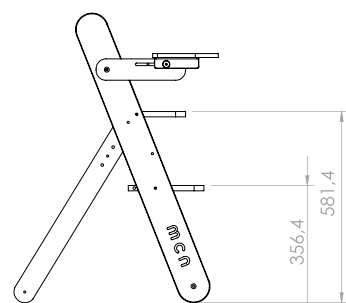

Стульчик, 2-е положение подножки
B