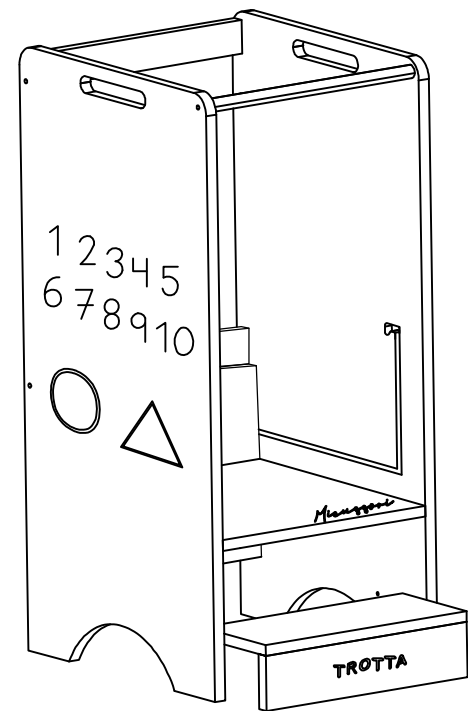

3 POSICIONES +ESCALON ABATIBLE 3 POSITIONS +RECLINING STEP

Pag.7

Pag.8

Pag.9

MONT-1872 TROTT@

Instrucciones de Montaje

Fabricado en Valencia, España

micuna
magic ideas for children

15'

1

- C01419 X 4
- C01537 X 4
- C01538 X 4

2

- C01537 X 3
- C01538 X 3

3
C01419
X 4

4
C01419
X 2

5
C08300
X 3