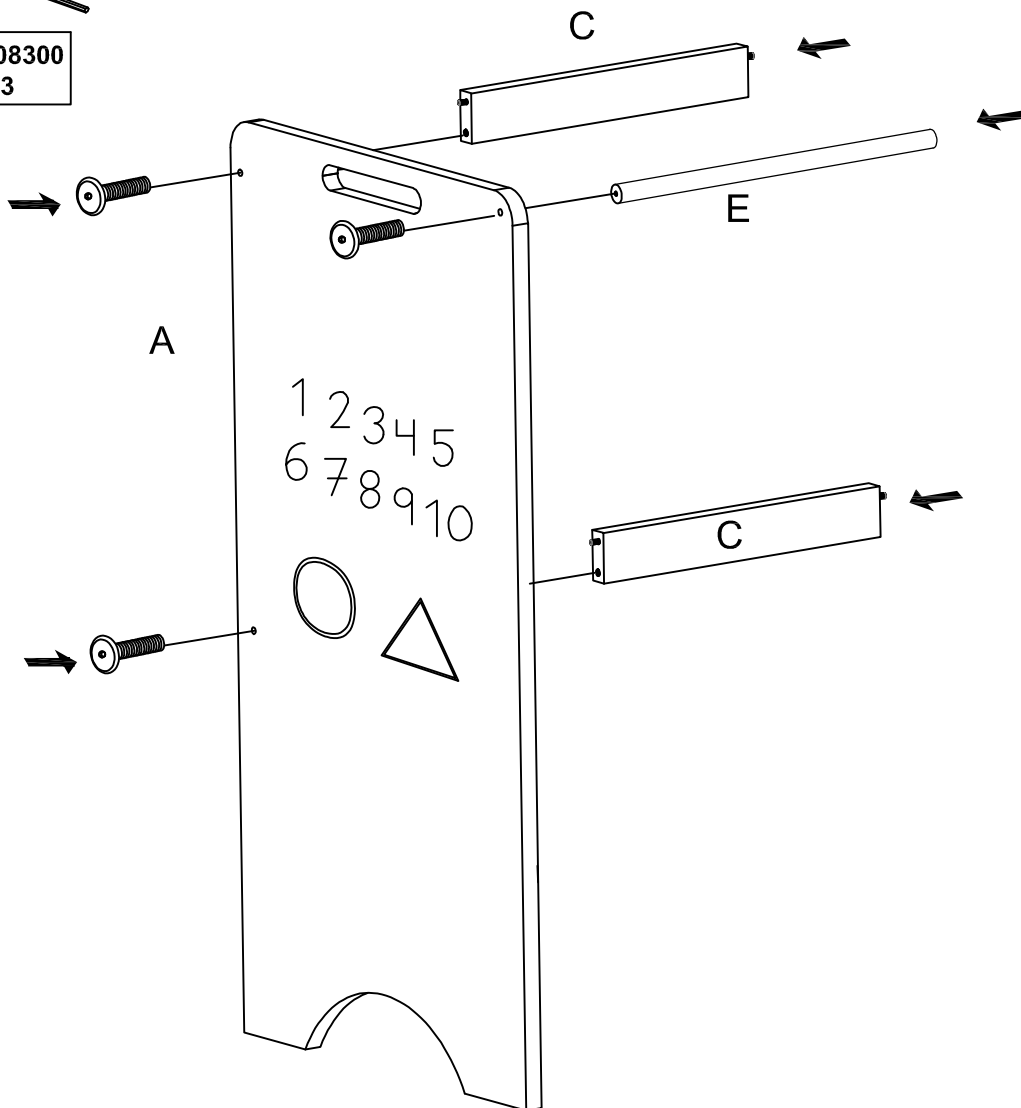

3 POSICIONES +ESCALON ABATIBLE 3 POSITIONS +RECLINING STEP

Pag.7

Pag.8

Pag.9

MONT-1872 TROTT@

Instrucciones de Montaje

Fabricado en Valencia, España

micuna
magic ideas for children

15'

1

- C01419 X 4
- C01537 X 4
- C01538 X 4

2

- C01537 X 3
- C01538 X 3

3
C01419
X 4

4
C01419
X 2

5
C08300
X 3