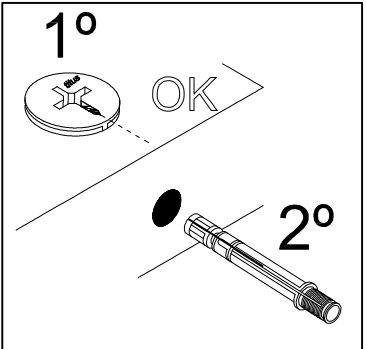

3 POSICIONES +ESCALON ABATIBLE 3 POSITIONS +RECLINING STEP

Pag.7

Pag.8

Pag.9

MONT-1872 TROTT@

Instrucciones de Montaje

Fabricado en Valencia, España

micuna
magic ideas for children

15'

1

- C01419 X 4
- C01537 X 4
- C01538 X 4

2

- C01537 X 3
- C01538 X 3

3
C01419
X 4

4
C01419
X 2

5
C08300
X 3