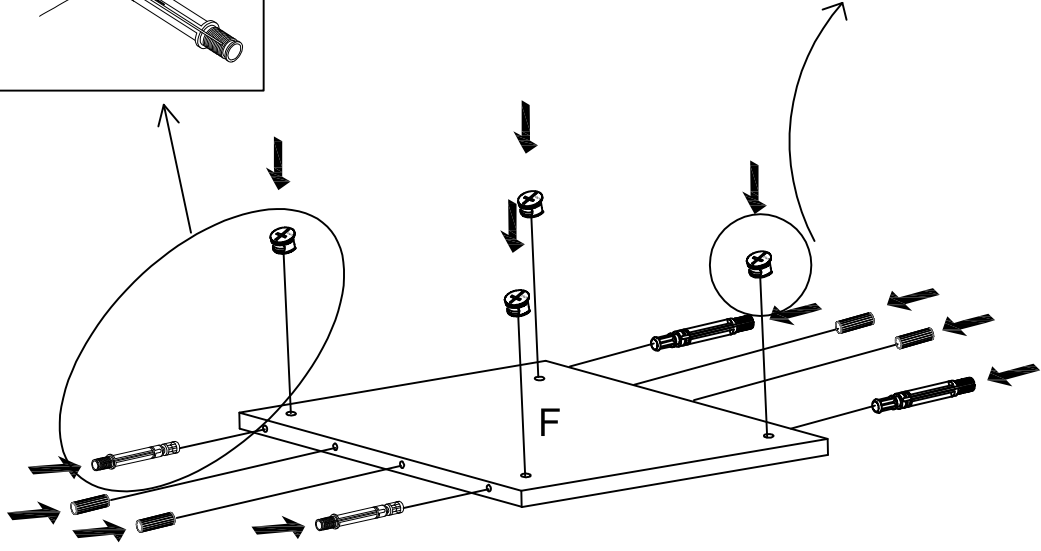

3 POSICIONES +ESCALON ABATIBLE 3 POSITIONS +RECLINING STEP

Pag.7

Pag.8

Pag.9

MONT-1872 TROTT@

Instrucciones de Montaje

Fabricado en Valencia, España

micuna
magic ideas for children

15'

1

- C01419 X 4
- C01537 X 4
- C01538 X 4

2

- C01537 X 3
- C01538 X 3

3
C01419
X 4

4
C01419
X 2

5
C08300
X 3