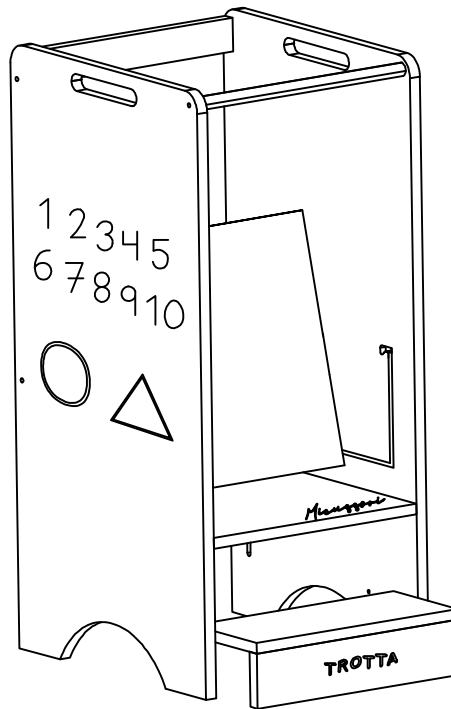

3 POSICIONES +ESCALON ABATIBLE 3 POSITIONS +RECLINING STEP

Pag.7

Pag.8

Pag.9

MONT-1872 TROTT@

Instrucciones de Montaje

Fabricado en Valencia, España

micuna
magic ideas for children

15'

1

- C01419 X 4
- C01537 X 4
- C01538 X 4

2

- C01537 X 3
- C01538 X 3

3
C01419
X 4

4
C01419
X 2

5
C08300
X 3