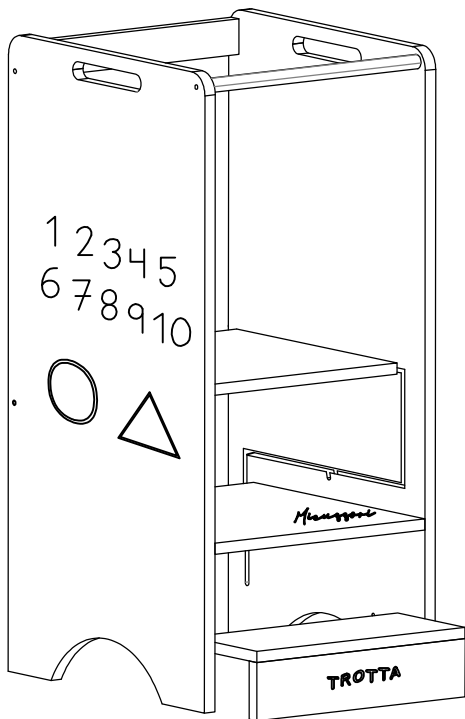

3 POSICIONES +ESCALON ABATIBLE 3 POSITIONS +RECLINING STEP

Pag.7

Pag.8

Pag.9

MONT-1872 TROTT@

Instrucciones de Montaje

Fabricado en Valencia, España

micuna
magic ideas for children

15'

1

- C01419 X 4
- C01537 X 4
- C01538 X 4

2

- C01537 X 3
- C01538 X 3

3
C01419
X 4

4
C01419
X 2

5
C08300
X 3