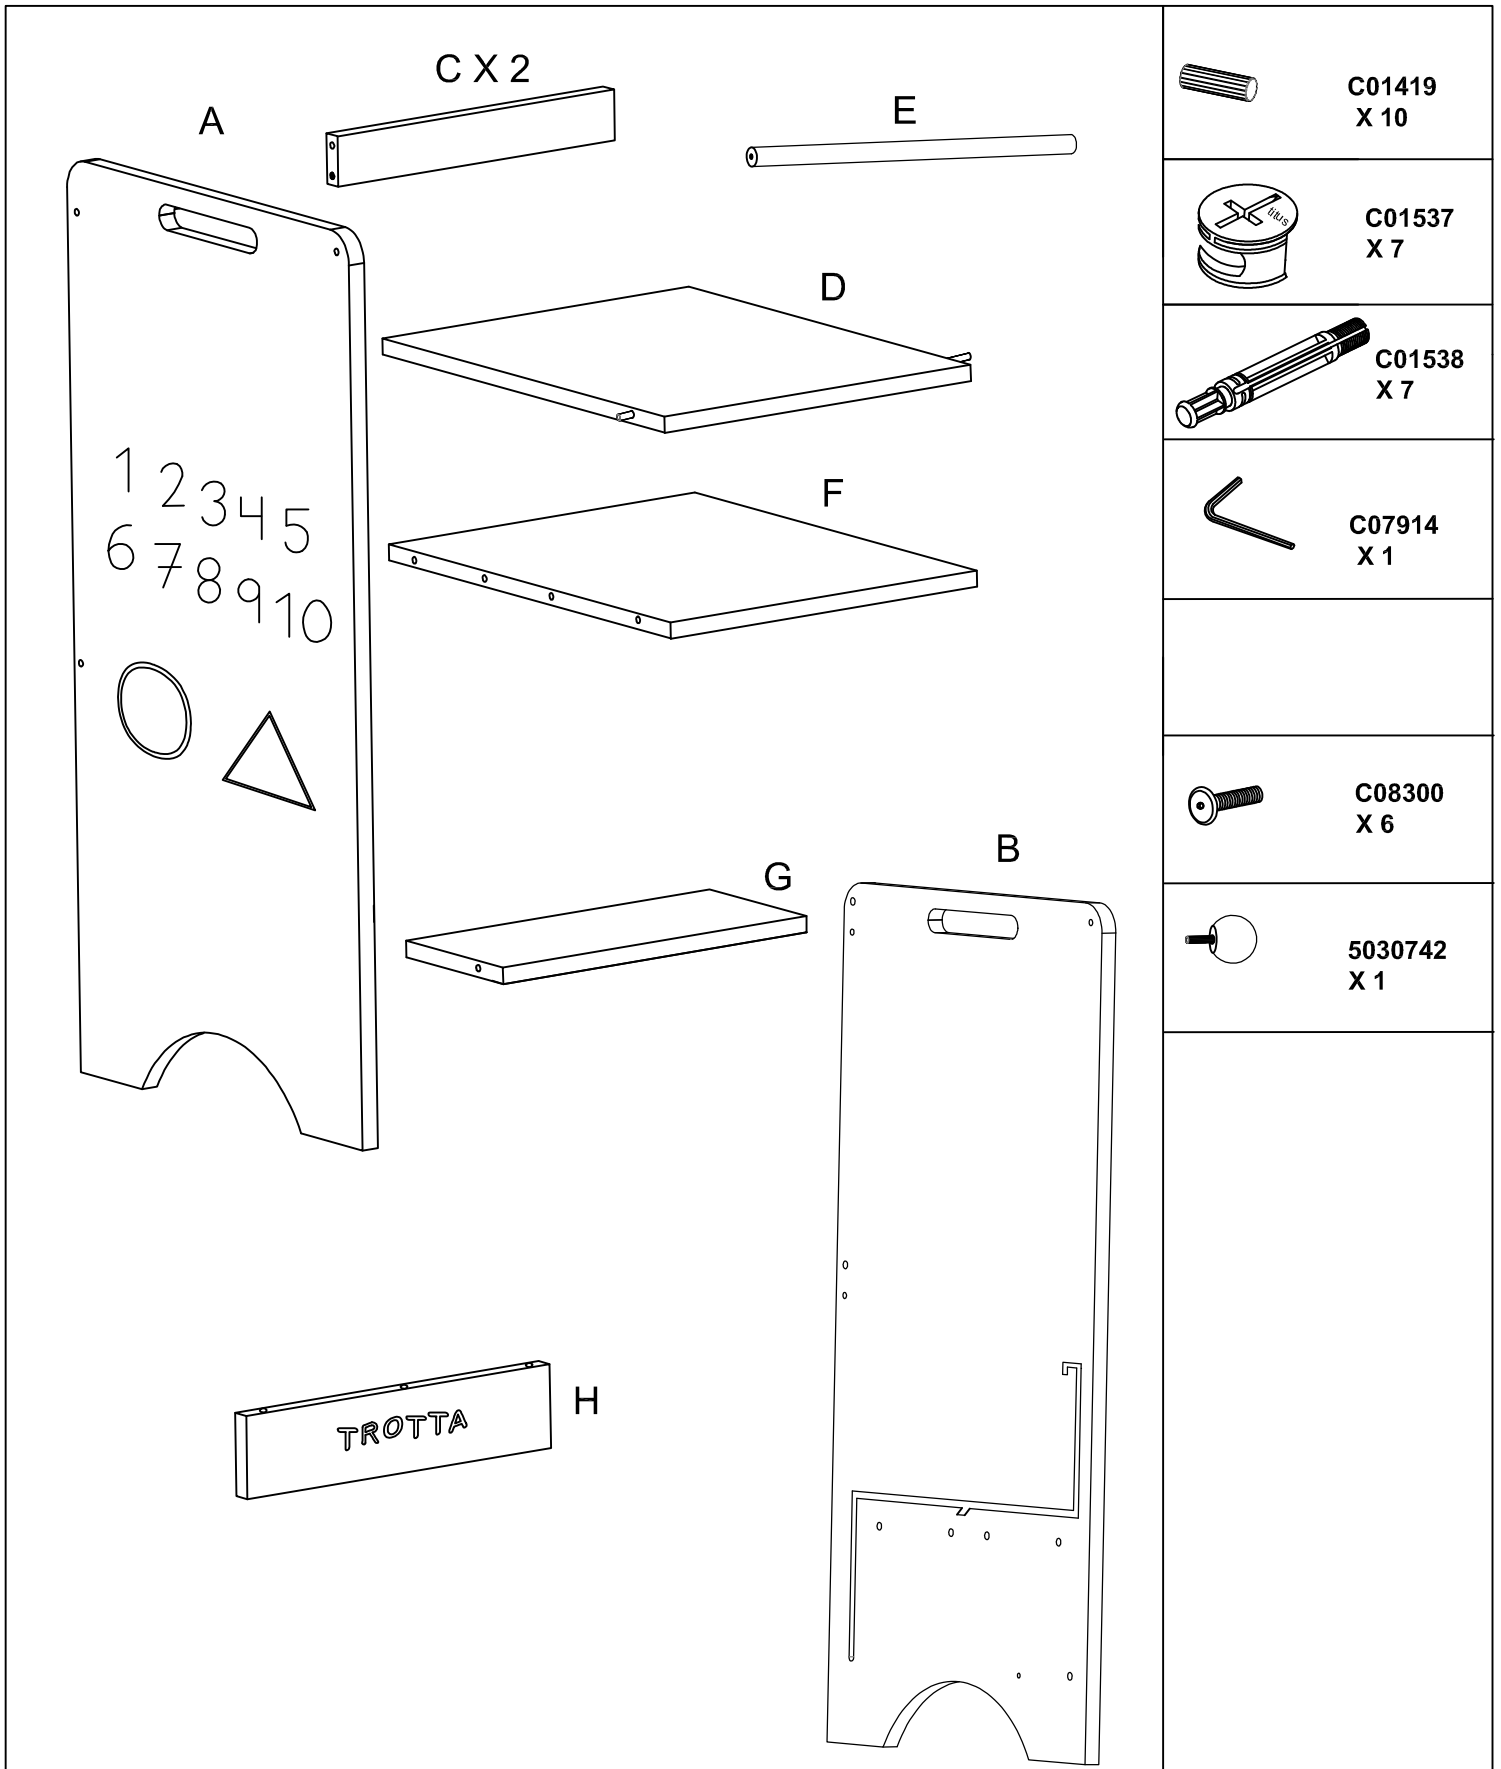

3 POSICIONES +ESCALON ABATIBLE 3 POSITIONS +RECLINING STEP

Pag.7

Pag.8

Pag.9

MONT-1872 TROTT@

Instrucciones de Montaje

Fabricado en Valencia, España

micuna
magic ideas for children

15'

1

- C01419 X 4
- C01537 X 4
- C01538 X 4

2

- C01537 X 3
- C01538 X 3

3
C01419
X 4

4
C01419
X 2

5
C08300
X 3