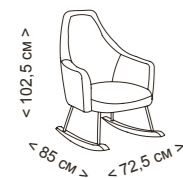

### КРЕСЛО-КАЧАЛКА ДЛЯ КОРМЛЕНИЯ MOOM

Внешние размеры	Внутренние размеры	Материал	Цвет кресла-качалки	Обивка	Состав обивки	Выдерживаемый вес	Характеристики	По желанию
Высота 102,5 см Ширина 72,5 см Глубина 85 см	Сиденье: Высота 69 см Ширина 51 см Глубина 37 см	Пенополиуретан Сосна Лакированная МДФ	Белый Древесина	Светло-серый Ночной серый Светло-серый Розовая терракота Бежевый - Коричневый	Aqualine 100% полиэстер	120 кг	Ткани Aqualine легко стираются и устойчивы к образованию пятен	Подушка Настенный держатель для бутылки