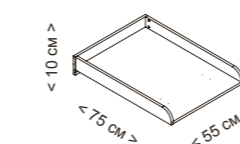

ПЕЛЕНАЛЬНЫЙ СТОЛИК CP-1969

Внешние размеры	Материал	Цвет	Вес нагрузки	Характеристики
Высота 10 см Ширина 75 см Глубина 55 см	Лакированная МДФ Меламиновая плита	Белый Дерево	15 кг	Включает пластиковую обивку: Белая: Серые звезды / Бежевый горошек / Rabbits Дерево: Бежевый горошек / Rabbits