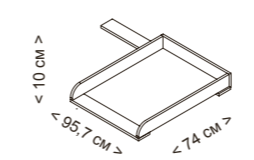

### КРОВАТКА MARTHA 120x60

Внешние размеры	Внутренние размеры	Материал	Цвет	Высота каркаса	Вес нагрузки	Характеристики	По желанию
Высота 88 см Длина 120 см Ширина 64,1 см	Длина 117 см Ширина 59,5 см	Бук Меламиновая плита	Дуб	Система для совместного сна с 3 уровнями 24 см 33,6 см 44,4 см	20 кг	Фиксированные боковые стенки Без колесиков	CP-744 Пеленальный столик для кроватки CP-1775 Комплект Relax System Матрас 117x57 см Подушка CH-570 Комплект для совместного сна CP-2007 или CP-2008 MONT-1863 Бортик Монтеessori Текстиль для кроваток 120x60

### БОЛЬШАЯ КРОВАТКА MARTHA 140x70

Внешние размеры	Внутренние размеры	Материал	Цвет	Высота каркаса	Вес нагрузки	Характеристики	По желанию
Высота 90 см Длина 143,2 см Ширина 75 см	Длина 140 см Ширина 70 см	Бук Меламиновая плита	Дуб	Имеет 2 уровня высоты (не система для совместного сна) 24 см 46,4 см	30 кг	Трансформируется в небольшую кровать Фиксированные бортики Без колесиков	Матрас 137x67 см Подушка CH-1097 MONT-1863 Бортик Монтеessori Текстиль для кроваток 140x70

### КОМОД MARTHA CO-1966

Внешние размеры	Материал	Цвет	Вес нагрузки	Характеристики	По желанию
Высота 85 см Ширина 95,7 см Глубина 58 см	Бук Меламиновая плита	Дуб	15 кг ящик	3 ящика Направляющие с доводчиком Система защиты от опрокидывания 4 ножки в комплекте	Пеленальный столик Martha CP-1968

### ПЕЛЕНАЛЬНЫЙ СТОЛИК MARTHA CP-1968

Внешние размеры	Внутренние размеры	Материал	Цвет	Вес нагрузки	Характеристики	По желанию
Высота 10 см Ширина 95,7 см Глубина 74 см	Длина 73,4 см Ширина 52 см	Меламиновая плита	Дуб	15 кг	Включает крепление к стене Пластиковая обивка Rabbits Система защиты от опрокидывания	