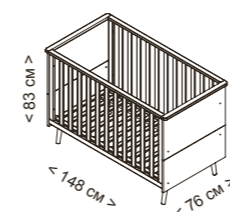

КРОВАТКА BIG NATURE 140x70

Внешние размеры	Внутренние размеры	Материал	Цвет	Высота сомье	Вес нагрузки	Характеристики	По желанию
Высота 83 см Длина 148 см Ширина 76 см	Длина 140 см Ширина 70 см	Бук Лакированная МДФ Меламиновая плита	Дерево - Белый	Имеет 2 уровня высоты (не система для совместного сна) 17,5 см 46,2 см	30 кг	Трансформируется в небольшую кровать Фиксированные бортики Без колесиков	Матрас 137x67 см Подушка СН-1097 MONT-1863 Бортик Монтессори, в исполнении для кроватки и кровати Текстиль для кроваток 140x70

Текстиль представлен на страницах 74-81

ЦВЕТА