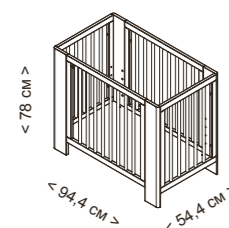

Конфигурации 90x50

Колыбель