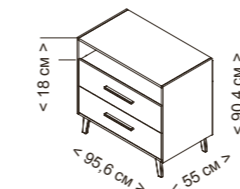

КОМОД TREVI CO-1959

Внешние размеры	Материал	Цвет	Вес нагрузки	Характеристики	По желанию
Высота 90,4 см Ширина 95,6 см Глубина 55 см	Бук Лакированная МДФ Шпонированная панель из бука	Белый - Натуральный воск	15 кг на ящик	Верхняя полка без дверцы для лучшего доступа Направляющие с доводчиком Система защиты от опрокидывания	Пеленальный столик на комод CP-1969 Технические характеристики см. на стр. 89