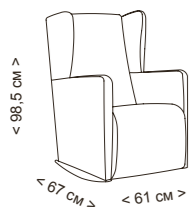

КРЕСЛО-КАЧАЛКА ДЛЯ КОРМЛЕНИЯ SOPHIE

112

Внешние размеры	Внутренние размеры	Материал	Цвет кресла-качалки	Выдерживаемый вес	Обивка	Состав обивки	Характеристики	По желанию
Высота 98,5 см Ширина 61 см Глубина 67 см	Сиденье: Высота 67 см Ширина 48,5 см Глубина 52 см	Пенополиуретан Сосна Лакированная МДФ	Белый Древесина	120 кг	Кожзаменитель белый Soft Grey Светло-серый Зеленый Бежевый	Светло-серый/зеленый/бежевый/ 100% полиэстер Белый кожзаменитель 85% полиэстер, 15% хлопок	Белый кожзаменитель: Легко стирается * Ткани Aqualine легко стираются и устойчивы к образованию пятен: Soft Grey, светло-серый, зеленый и бежевый	Подушка Настенный держатель для бутылки Комплект фиксированных ножек CP-1811