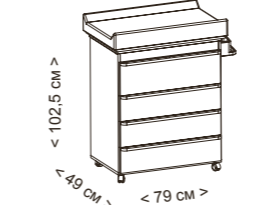

ВАННОЧКА MARTHA B-1971

Внешние размеры	Материал	Цвет	Вес нагрузки	Характеристики	По желанию
Высота 102,5 см Ширина 79 см Глубина 49 см	Меламиновая панель	Дуб	15 кг ящик 15 кг обивка пеленального столика 9 кг чаша	Преобразуется в комод, если заменить колесики на фиксированные ножки и снять чашу и другие элементы ванны В комплект входят чаша, мыльница, слив и обивка PL-622 Rabbits 4 выдвижных ящика с доводчиком	Ножки для комода CP-1963