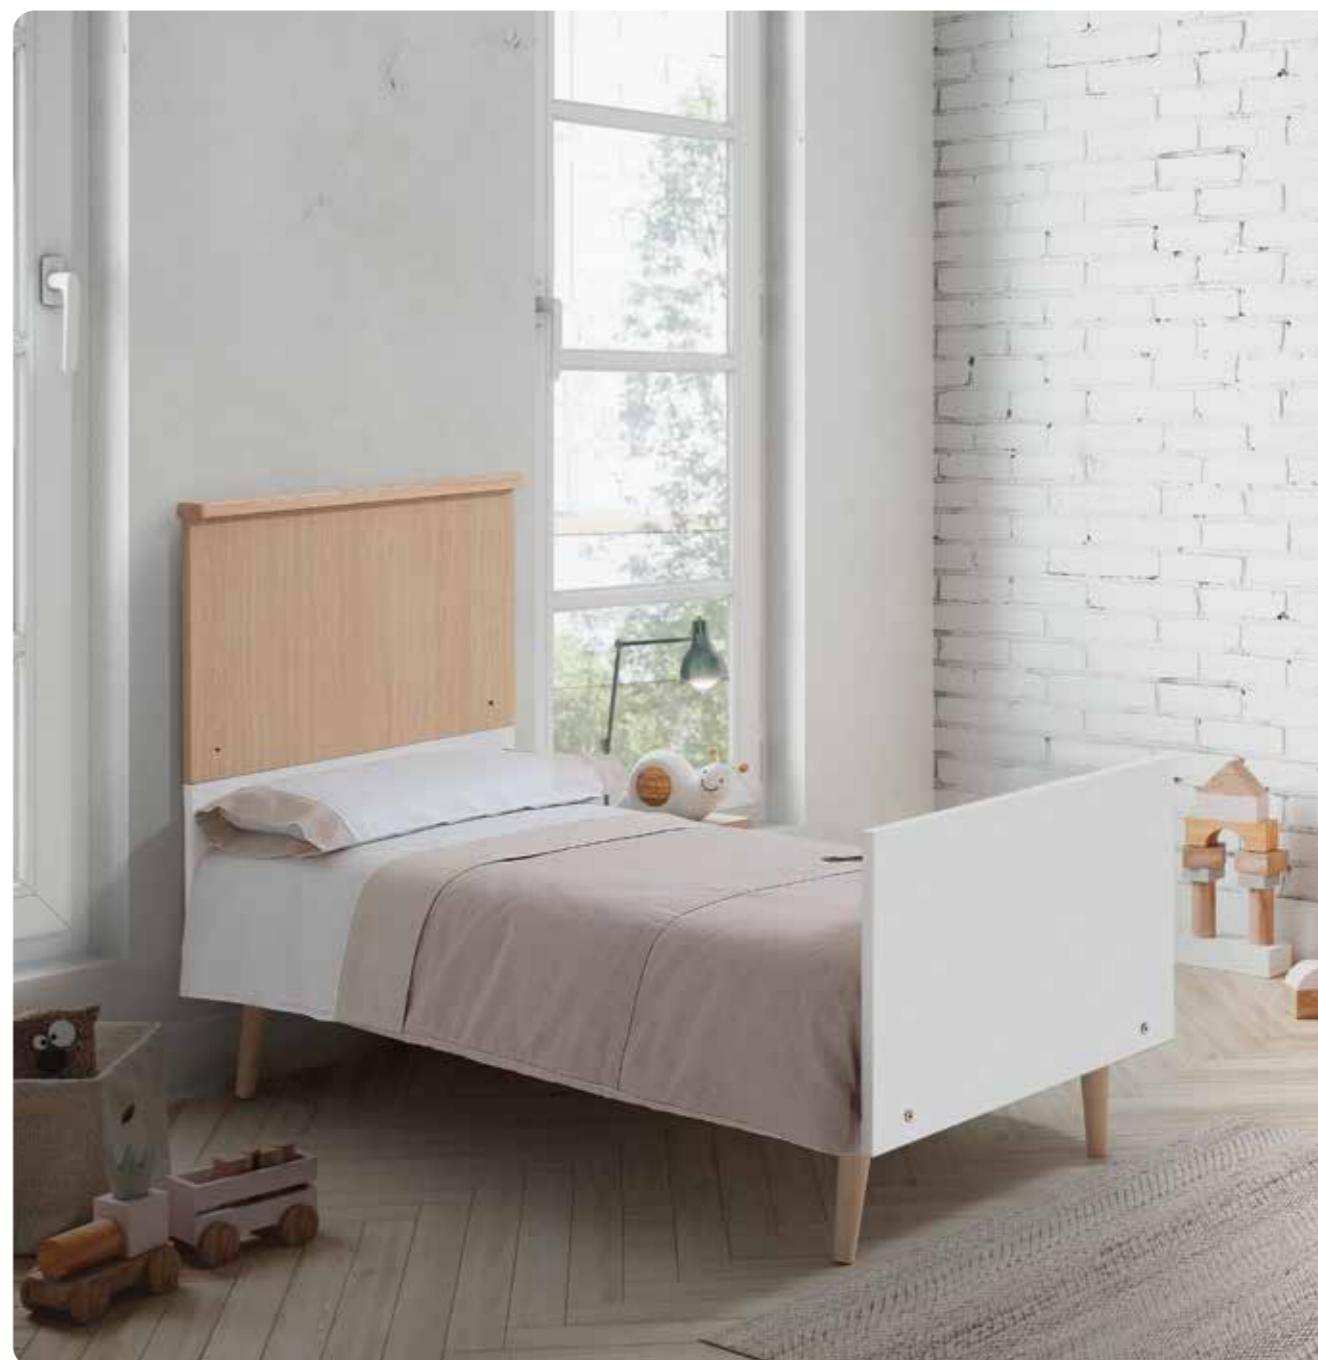

Nature

Текстиль представлен на страницах 74-81

ЦВЕТА

КРОВАТКА NATURE 120x60

Внешние размеры	Внутренние размеры	Материал	Цвет	Высота сомье	Вес нагрузки	Характеристики	По желанию
Высота 83 см Длина 125 см Ширина 65,5 см	Длина 120 см Ширина 60 см	Бук Лакированная МДФ Меламиновая плита	Дерево - Белый	2 уровня высоты (не система для совместного сна) 22,3 см 42,7 см	20 кг	Фиксированные боковые стенки Без колесиков	Матрас 117x57 см Подушка СН-570

ВАННОЧКА NATURE В-1921

Внешние размеры	Материал	Цвет	Вес нагрузки	Характеристики	По желанию
Высота 102,5 см Ширина 79 см Глубина 49 см	Бук Лакированная МДФ Меламиновая плита	Дерево - Белый	15 кг ящик 15 кг обивка пеленального столика 9 кг чаша	4 выдвижных ящика с доводчиком Превращается в комод, если убрать чашу и другие элементы ванночки Включает ножки Включая бежевую обивку со звездами В комплект входит чаша, мыльница и слив	Чехол для мебели ванночки ТХ-1152

КРОВАТКА BIG NATURE 140x70

Внешние размеры	Внутренние размеры	Материал	Цвет	Высота сомье	Вес нагрузки	Характеристики	По желанию
Высота 83 см Длина 148 см Ширина 76 см	Длина 140 см Ширина 70 см	Бук Лакированная МДФ Меламиновая плита	Дерево - Белый	Имеет 2 уровня высоты (не система для совместного сна) 17,5 см 46,2 см	30 кг	Трансформируется в небольшую кровать Фиксированные бортики Без колесиков	Матрас 137x67 см Подушка СН-1097 MONT-1863 Бортик Монтессори, в исполнении для кроватки и кровати Текстиль для кроваток 140x70

Текстиль представлен на страницах 74-81

ЦВЕТА