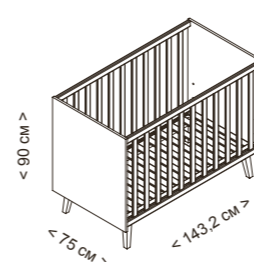

БОЛЬШАЯ КРОВАТКА MARTHA 140x70

Внешние размеры	Внутренние размеры	Материал	Цвет	Высота каркаса	Вес нагрузки	Характеристики	По желанию
Высота 90 см Длина 143,2 см Ширина 75 см	Длина 140 см Ширина 70 см	Бук Меламиновая плита	Дуб	Имеет 2 уровня высоты (не система для совместного сна) 24 см 46,4 см	30 кг	Трансформируется в небольшую кровать Фиксированные бортики Без колесиков	Матрас 137x67 см Подушка CH-1097 MONT-1863 Бортик Монтеessori Текстиль для кроваток 140x70