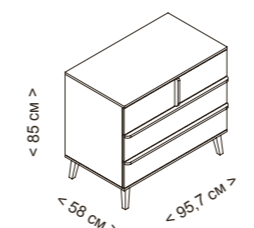

КОМОД MARTHA CO-1966

Внешние размеры	Материал	Цвет	Вес нагрузки	Характеристики	По желанию
Высота 85 см Ширина 95,7 см Глубина 58 см	Бук Меламиновая плита	Дуб	15 кг ящик	3 ящика Направляющие с доводчиком Система защиты от опрокидывания 4 ножки в комплекте	Пеленальный столик Martha CP-1968