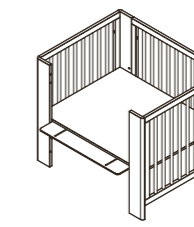

● Стол

CONVERBABY 90x70

Внешние размеры	Внутренние размеры	Материал	Цвет	Высота основания кровати	Вес нагрузки	Характеристики	По желанию
Высота 78 см	Длина 90 см	Бук Меламиновая плита	Натуральный воск Белый - Натуральный воск	6 уровней высоты От основания кровати до пола (включая колесики)	20 кг	В комплект входит деталь для превращения Converbaby в детскую игровую площадку	Монтаж без колесиков
Длина 94,4 см	Ширина 70 см						Матрас из viscoelastika для Converbaby 90x70 см, версия CH-2015
Ширина 74,4 см							Текстиль для Converbaby, версия 90x70 TX-2016 и TX-2017

Конфигурации 90x70

Большая колыбель

Манеж

Система для совместного сна

Текстиль представлен на страницах 74-81

Converbaby: 1 продукт, 3 размера и 12 конфигураций

CONVERBABY 90 x 50

Внешние размеры	Внутренние размеры	Материал	Цвет	Высота каркаса	Вес нагрузки	Характеристики	По желанию
Высота 78 см	Длина 90 см	Бук Меламиновая плита	Натуральный воск Белый - Натуральный воск	6 уровней высоты от каркаса до пола (включая колесики)	20 кг	Трансформируется в колыбель для совместного сна и диванчик 90x50 см 4 колесика, все оснащены тормозом	Матрас из viscoelastika для Converbaby 90x50 см, версия CH-2011
Длина 94,4 см	Ширина 50 см						Текстиль для Converbaby версии 90x50 TX-2009 и TX-2010
Ширина 54,4 см							