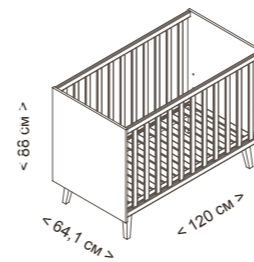

### КРОВАТКА MARTHA 120x60

Внешние размеры	Внутренние размеры	Материал	Цвет	Высота каркаса	Вес нагрузки	Характеристики	По желанию
Высота 88 см Длина 120 см Ширина 64,1 см	Длина 117 см Ширина 59,5 см	Бук Меламиновая плита	Дуб	Система для совместного сна с 3 уровнями 24 см 33,6 см 44,4 см	20 кг	Фиксированные боковые стенки Без колесиков	CP-744 Пеленальный столик для кроватки CP-1775 Комплект Relax System Матрас 117x57 см Подушка CH-570 Комплект для совместного сна CP-2007 или CP-2008 MONT-1863 Бортик Монтеessori Текстиль для кроваток 120x60