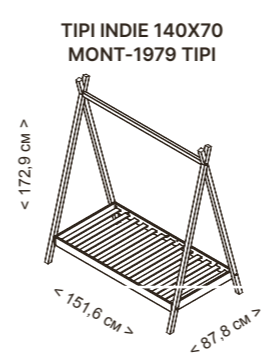

Внешние размеры	Внутренние размеры	Материал	Цвет	Вес нагрузки	Характеристики	По желанию
Высота 172,9 см Ширина 151,6 см Глубина 87,8 см	Длина 137 см Ширина 67 см	Бук - Сосна	Натуральный воск	30 кг	Шелкография на правой стороне сомье В комплект входит деревянное реечное сомье	Бортик MONT-1863, Матрас CH-1294, Матрас CH-1741 R-P базовый