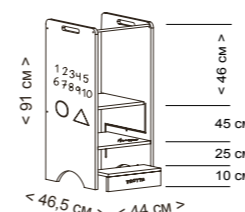

БАШНЯ ПОМОЩНИКА MONT-1872 TROTTA

Внешние размеры	Материал	Цвет	Характеристики	Включает
Высота 91 см Ширина 44 см Глубина 46,5 см	Сосна Лакированная МДФ Меламиновая плита	Натуральный воск - Белый	Прогрессивная учебная башня с раздвижной системой; полка трансформируется в сиденье Растет по высоте со складной ступенькой и игровой зоной	Включает указку

Trotta

Лестница

В первом положении Trota — это лестница из трех ступеней, идеально подходящая для самых маленьких искателей приключений. Нижняя ступенька может складываться внутрь, когда она не нужна ребенку и для экономии места в доме.