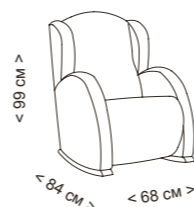

КРЕСЛО-КАЧАЛКА ДЛЯ КОРМЛЕНИЯ FLOR

Внешние размеры	Внутренние размеры	Материал	Цвет кресла-качалки	Обивка	Состав обивки	Выдерживаемый вес	Характеристики	По желанию
Высота 99 см Ширина 68 см Глубина 84 см	Сиденье: Высота 42 см Ширина 50 см Глубина 51 см	Пенополиуретан Сосна Лакированная МДФ	Белая	Белый кожзаменитель Серый кожзаменитель Серый Galaxy	100% кожзаменитель 100% полиэстер	120 кг	Белый и серый кожзаменитель: Легко стирается Серый Galaxy: Водоотталкивающие свойства	Подушка Настенный держатель для бутылочки Комплект фиксированных ножек CP-1811
Внешние размеры		Характеристики			По желанию			
Высота 99 см Ширина 68 см Глубина 84-157 см		Включает систему наклона спинки Slow System			Подушка для грудного вскармливания Настенный держатель для бутылки Комплект фиксированных ножек CP-1811			

КРЕСЛО-КАЧАЛКА ДЛЯ КОРМЛЕНИЯ FLOR SLOW SYSTEM