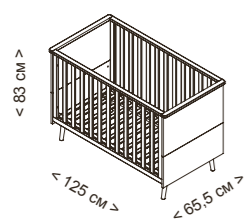

КРОВАТКА NATURE 120x60

Внешние размеры	Внутренние размеры	Материал	Цвет	Высота сомье	Вес нагрузки	Характеристики	По желанию
Высота 83 см Длина 125 см Ширина 65,5 см	Длина 120 см Ширина 60 см	Бук Лакированная МДФ Меламиновая плита	Дерево - Белый	2 уровня высоты (не система для совместного сна) 22,3 см 42,7 см	20 кг	Фиксированные боковые стенки Без колесиков	Матрас 117x57 см Подушка СН-570