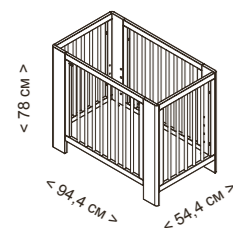

Внешние размеры	Внутренние размеры	Материал	Цвет	Высота каркаса	Вес нагрузки	Характеристики	По желанию
Высота 78 см	Длина 90 см	Бук	Натуральный воск	6 уровней высоты от каркаса до пола (включая колесики)	20 кг	Трансформируется в колыбель для совместного сна и диванчик 90x50 см	Матрас из viscoelastika для Converbaby 90x50 см, версия СН-2011
Длина 94,4 см	Ширина 50 см	Меламиновая плита	Белый - Натуральный воск	20 см		4 колесика, все оснащены тормозом	Комплект для расширения CP-2014 (Необходим для превращения вашей колыбели в Converbaby)
Ширина 54,4 см				31,2 см			Текстиль для Converbaby, версия 90x50 TX-2009 и TX-2010
				37,6 см			
				44 см			
				50,4 см			