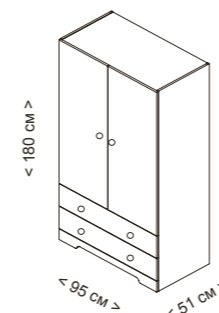

ШКАФ А-1805

Внешние размеры	Материал	Цвет	Вес нагрузки	Характеристики
Высота 180 см Ширина 95 см Глубина 51 см	Лакированная МДФ Меламиновая плита	Белая	15 кг на ящик/полку	2 ящика Включает штангу для одежды, 1 большую полку и шарообразные ручки белого цвета TI-926

Дополнительно Ручка шарообразная TI-926 Серый / Натуральный воск
Ручка в форме звезды TI-2003 белая