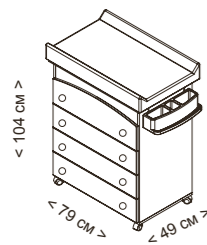

ВАННА В-970

Внешние размеры	Материал	Цвет	Вес нагрузки	Характеристики	По желанию
Высота 104 см Ширина 79 см Глубина 49 см	Меламиновая плита	Белая	15 кг ящик 15 кг обивка пеленального столика 9 кг чаша	4 ящика Превращается в комод, если убрать чашу и другие элементы ванночки На колесиках Пластиковая обивка Чаша, мыльница и слив	Чехол пеленального матрасика для ванны TX-1152 Ножки для комода CP-1963 Дополнительный бортик Micussori MONT-1863