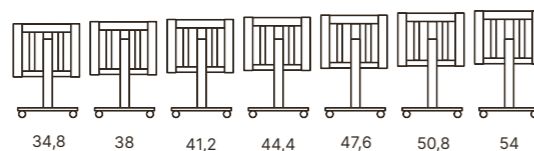

## КОЛЫБЕЛЬ MO-1973 YOU&ME PLUS

**7 уровней высоты**  
Разные уровни высоты от пола до основания кровати, включая колесики и без матраса. (размеры в см)

Внешние размеры	Внутренние размеры	Материал	Цвет	Вес нагрузки	Характеристики	По желанию	Что входит в комплект
Высота 69,5-92 см	Длина 80 см	Бук	Белая	9 кг	Трансформируется в систему для совместного сна, ящик для игрушек, рабочий стол или диван Съемная боковая стенка 4 колесика с тормозом	Текстиль TX-933 и	Ремни для крепления к кровати
Длина 87,4 см	Ширина 50 см	Лакированная МДФ	Натуральный воск			TX-934	Матрас в подарок
Ширина 59,3 см			Белый - Натуральный воск			Матрас CH-1974	