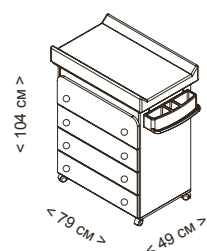

ЦВЕТА

ВАННА В-1940

Внешние размеры	Материал	Цвет	Вес нагрузки	Характеристики	По желанию
Высота 104 см	Меламиновая панель	Белый	15 кг ящик	4 ящика	Чехол пеленального матрасика для ванны TX-1152
Ширина 79 см		Дерево - Белый	15 кг Обивка пеленального столика	Преобразуется в комод, если заменить колесики на фиксированные ножки и снять чашу и другие элементы ванны	Ножки для комода CP-1963
Глубина 49 см		Дерево	9 кг чаша	В комплект входит чаша, мыльница, слив и обивка в следующих комбинациях на выбор: Белая: Серые звезды / Бежевый горошек / Rabbits Белая-Дерево: Rabbits / Бежевый горошек Дерево: Rabbits / Серые звезды	Белый / Дуб / Натуральный воск