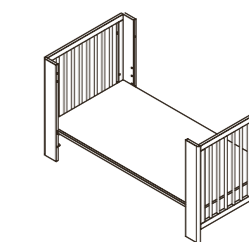

Кровать С бортиком или без Монтессори или высокая