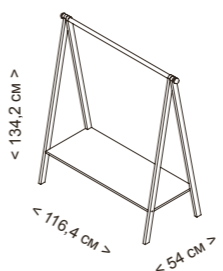

Организованное пространство в пределах досягаемости

ЦВЕТ

ДЕТСКАЯ ВЕШАЛКА MONT-1931

Внешние размеры	Материал	Цвет	Характеристики
Высота 134,2 см Ширина 116,4 см Глубина 54 см	Бук Лакированная МДФ	Натуральный воск - Белый	Вешалка с полкой, чтобы дети учились вешать одежду и надевать обувь