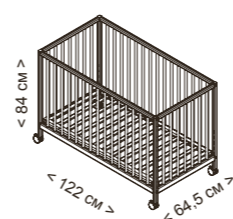

КРОВАТКА MOUNTAIN 120X60

Внешние размеры	Внутренние размеры	Материал	Цвет	Высота сомые	Вес нагрузки	Характеристики	По желанию
Высота 84 см	Длина 117 см	Бук	Белая	Система для совместного сна с 5 уровнями	20 кг	Трансформируется в систему для совместного сна	Матрас 117x57 см
Длина 122 см	Ширина 59,5 см		Белый - Натуральный воск			Фиксированные бортики	Подушка CH-570
Ширина 64,5 см			Антрацит - Натуральный воск			Вы можете снять боковую стенку и установить защитный бортик	Комплект для совместного сна CP-2007 или CP-2008
			Натуральный воск	22,6 см 27,6 см 32,6 см 37,6 см 42,6 см		4 колесика, 2 из них оснащены тормозом	MONT-1863 Бортик Монтессори
			Синий камень