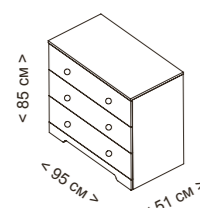

КОМОД СО-1804

Внешние размеры	Материал	Цвет	Вес нагрузки	Характеристики	По желанию
Высота 85 см	Бук	Белая	15 кг ящик	Возможна комплектация с Т1-2003 «Звезда» или Т1-926 «Шар» во всех цветовых вариантах	Пеленальный столик на комод СР-1969
Ширина 95 см	Лакированная МДФ			3 ящика	
Глубина 51 см	Меламиновая плита			В комплект входит набор для крепления к стене