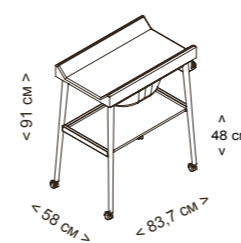

Вы можете снять все аксессуары и превратить ее в современный и практичный предмет мебели.

ЦВЕТА

ВАННОЧКА В-2002 SMART

Внешние размеры	Материал	Цвет	Вес нагрузки	Характеристики
Высота 91 см	Бук	Белый	15 кг на полку	Точеные ножки
Ширина 83,7 см	Меламиновая плита	Древесина	15 кг Обивка пеленального столика	1 полка
Глубина 58 см				4 колесика, 2 из них оснащены тормозом. Ванночку можно обездвигнуть, сняв колеса
				В комплект входит чаша, мыльница, слив и обивка (Белый - Серые звезды и Дерево - Rabbits)
				Съемная обивка