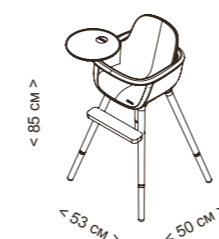

ЦВЕТА

**СТУЛЬЧИК OVO ORIGINAL PLUS**

Внешние размеры	Материал	Цвет	Вес нагрузки	Характеристики	По желанию
Высота 85 см Ширина 53 см Глубина 50 см	Пластик (полиэстер) Бук Металл (City)	Опе (Белый - Натуральный) City (Антрацитово-серый - Красное дерево) Timber (Антрацитово-серый - Натуральный воск)	15 кг	В комплект входит 3-позиционный круглый поднос Plus: Комплект ремней из пластика (PP) Luxe: комплект ремней из кожзаменителя PES Превращается в стул	TX-1646 тканевая обивка CP-1766 комплект ножек Поднос OVO CP-1821