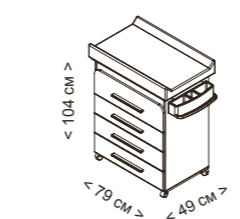

ВАННОЧКА TREVI B-1960

Внешние размеры	Материал	Цвет	Вес нагрузки	Характеристики	По желанию
Высота 104 см Ширина 79 см Глубина 49 см	Бук Лакированная МДФ Шпонированная панель из бука	Белый - Натуральный воск	15 кг ящик 15 кг обивка пеленального столика 9 кг чаша	4 ящика Превращается в комод, если убрать чашу и другие элементы ванночки На колесиках Включает пластиковую обивку (бежевые звезды), чашу, мыльницу и слив	Чехол пеленального матрасика для ванны TX-1152 Ножки для комода CP-1963