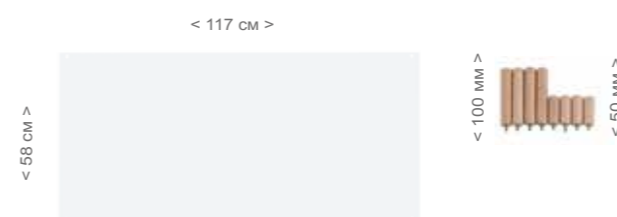

Комплект Desk для письменного стола

Превратите кроватки, представленные в каталоге, в практичный и удобный письменный стол с помощью дополнительного комплекта DESK. Когда ваш ребенок начнет ходить в школу, он сможет не только использовать его для выполнения домашних заданий, но и для того чтобы дать волю своему творчеству. Доступно только для некоторых моделей кроваток 120 x 60 см

КОМПЛЕКТ ПИСЬМЕННЫЙ СТОЛ КОМПЛЕКТ DESK CP-1953

Размеры	Состав	Цвет	Характеристики
Высота 2 см Ширина 117 см Глубина 58 см	Бук Меламиновая плита	Белая	Столешница с подъемниками имеет 4 уровня высоты Может устанавливаться под наклоном