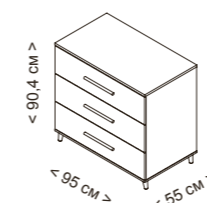

КОМОД СО-1972

Внешние размеры	Материал	Цвет	Вес нагрузки	Характеристики
Высота 90,4 см	Бук	Белая - Дерево	15 кг ящик	Ящики с доводчиком
Ширина 95 см	Лакированная МДФ			Включает ножки
Глубина 55 см	Меламиновая плита			Сухая чистка