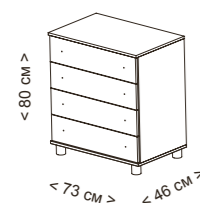

### КОМОД СО-1247

Внешние размеры	Материал	Цвет	Вес нагрузки	Характеристики	По желанию
Высота 80 см	Бук	Белая	15 кг ящик	4 ящика В комплект входит набор для крепления к стене	Пеленальный столик для комода СР-1969 Ножки для комода СР-1963
Ширина 73 см	Лакированная МДФ			В комплекте шарообразная ручка белого цвета Т1-926	Ручка шарообразная Т1-926 Серый / Натуральный воск
Глубина 46 см	Меламиновая плита				Ручка в форме звезды Т1-2003 (упаковка 2 шт.)