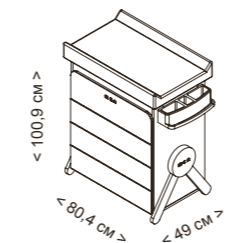

ВАННОЧКА SWING B-1837

Внешние размеры	Материал	Цвет	Вес нагрузки	Характеристики	По желанию
Высота 100,9 см Ширина 80,4 см Глубина 49 см	Бук Лакированная МДФ Меламиновая плита	Белый - Натуральный воск Обивка в бежевый горошек	15 кг ящик 15 кг обивка пеленального столика 9 кг чаша	4 выдвижных ящика с доводчиком Превращается в комод, если убрать чашу и другие элементы ванночки С фиксированными ножками Пластиковая обивка в бежевый горошек В комплект входит чаша, мыльница и слив	Чехол для мебели ванночки TX-1152