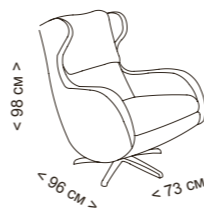

КРЕСЛО-КАЧАЛКА ДЛЯ КОРМЛЕНИЯ MAR

Внешние размеры	Внутренние размеры	Материал	Цвет	Обивка	Состав обивки	Выдерживаемый вес	Характеристики	По желанию
Высота 98 см	Сиденье: Высота 62 см Ширина 56,5 см Глубина 50,5 см	Пенополиуретан Сосна Лакированная МДФ	Белая	Белый кожзаменитель Светло-серый Ночной серый Бежевый - Коричневый	Белый кожзаменитель белый 85% полиэстер, 15% хлопок Светло-серый/ ночной серый/ бежевый/ коричневый 100% полиэстер	120 кг	Вращающееся и маятниковый Легко моющийся белый кожзаменитель Светло-серый, ночной серый, бежево- коричневый: Ткани Acualine легко стираются и устойчивы к образованию пятен	Подушка Чехол для бутылочек