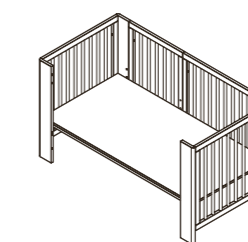

Диван С бортиком или без Монтессори или высокий