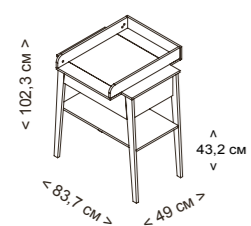

Наслаждайтесь ежедневной процедурой ухода за малышом, которая станет легкой и практичной с новым пеленальным столиком SAMB-2006.

Стильный дизайн позволяет удобно расположить основные предметы ухода. Дизайнерская вещь, которая станет идеальным штрихом для детской комнаты!

ЦВЕТА

ПЕЛЕНАЛЬНЫЙ СТОЛИК SAMB-2006

Внешние размеры	Материал	Цвет	Вес нагрузки	Характеристики	По желанию
Высота 102,3 см	Бук	Белый - Натуральный воск	15 кг ящик/полка	Включает комплект для крепления к стене	Пластиковая обивка PL-1349 Plus 2
Ширина 83,7 см	Лакированная МДФ	Антрацит - Натуральный воск	15 кг Обивка пеленального столика	Включает 1 ящик и 1 полку	Серые звезды / Бежевые круги
Глубина 49 см	Меламиновая плита	Антрацит - Натуральный воск		Не включает пластиковую обивку	Rabbits