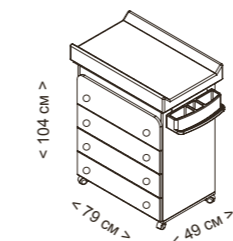

ВАННОЧКА HAPPY В-1940

Внешние размеры	Материал	Цвет	Вес нагрузки	Характеристики	По желанию
Высота 104 см Ширина 79 см Глубина 49 см	Лакированная МДФ Шпонированная панель из бука	Белая Дерево - Белый	15 кг ящик 15 кг обивка пеленального столика 9 кг чаша	4 ящика Превращается в комод, если убрать чашу и другие элементы ванночки На колесах Включает пластиковую обивку (бежевые звезды), чашу, мыльницу и слив	Чехол пеленального матрасика для ванны TX-1152 Ножки для комода CP-1963