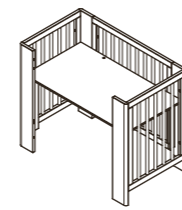

Включает

Ремни для крепления к кровати и мостик с матрасом  
Откидная сторона с системой быстрого и простого крепления

Конфигурации 90x50

Колыбель

Система для совместного сна

Мини-диван

Игровой стол

Стол