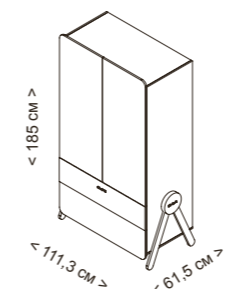

ШКАФ SWING A-1835

Внешние размеры	Материал	Цвет	Вес нагрузки	Характеристики
Высота 185 см Ширина 111,3 см Глубина 61,5 см	Бук Лакированная МДФ Меламиновая плита	Белый - Натуральный воск	15 кг ящик / полка	2 дверцы с пуш-системой 2 выдвижных ящика с доводчиком Вешалка со штангой со светодиодной подсветкой и 3 маленькие полки