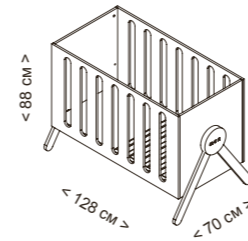

КРОВАТКА SWING 120x60

Внешние размеры	Внутренние размеры	Материал	Цвет	Высота сомье	Вес нагрузки	Характеристики	По желанию
Высота 88 см Длина 128 см Ширина 70 см	Длина 117 см Ширина 59,4 см	Бук Лакированная МДФ	Белый - Натуральный воск	Два уровня высоты (не система для совместного сна) 26 см 46,4 см	20 кг	В комплект входит сомье с системой relax Фиксированные бортики	Матрас 117x57 см Подушка СН-570