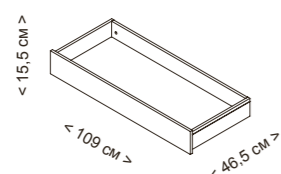

ВЫДВИЖНОЙ ЯЩИК ПОД КРОВАТКУ CP-949 LUXE

Размеры	Состав	Цвет
Высота 15,5 см Ширина 109 см Глубина 46,5 см	Меламиновая плита	Белый Дерево