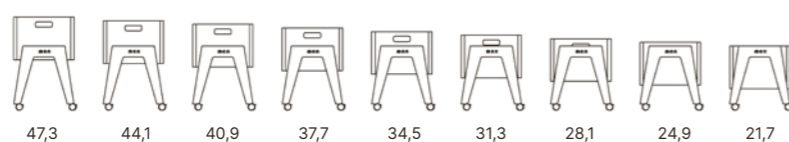

**Система для совместного сна с 9 уровнями**  
Разные уровни высоты от пола до основания кровати, включая колесики и без матраса. (размеры в см)

КОЛЫБЕЛЬ МО-1961 LULÚ

Текстиль представлен на страницах 18-21