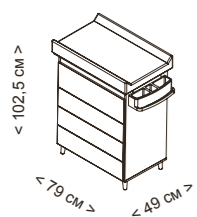

ВАННОЧКА NATURE В-1921

Внешние размеры	Материал	Цвет	Вес нагрузки	Характеристики	По желанию
Высота 102,5 см Ширина 79 см Глубина 49 см	Бук Лакированная МДФ Меламиновая плита	Дерево - Белый	15 кг ящик 15 кг обивка пеленального столика 9 кг чаша	4 выдвижных ящика с доводчиком Превращается в комод, если убрать чашу и другие элементы ванночки Включает ножки Включая бежевую обивку со звездами В комплект входит чаша, мыльница и слив	Чехол для мебели ванночки ТХ-1152