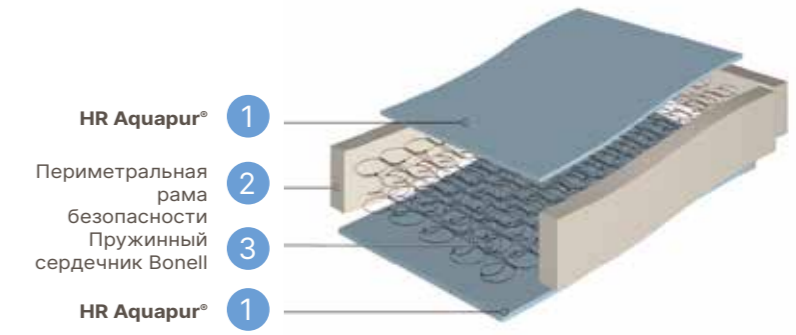

1. 1 **HR Aquapur®**
2. 2 **Периметральная рама безопасности**
3. 3 **Пружинный сердечник Bonell**
4. 1 **HR Aquapur®**

Матрас из пены

Матрас из пены имеет сердечник HR Aquapur® с тысячами микропор, которые способствуют циркуляции воздуха внутри матраса, обеспечивают исключительную терморегуляцию, невероятный комфорт и предотвращают накопление влаги.

CH-620 (116x57x9 см) Кровать 120 x 60