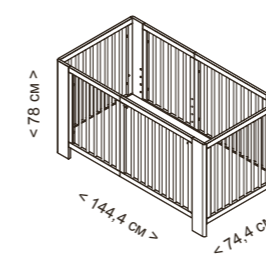

Конфигурации 140x70

для кроваток Эволюционная