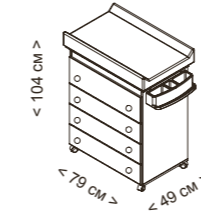

ВАННА В-947

Внешние размеры	Материал	Цвет	Вес нагрузки	Характеристики	По желанию
Высота 104 см	Меламиновая плита	Белая	15 кг ящик	4 ящика	Чехол для мебели Ванна TX-1152
Ширина 79 см			15 кг Обивка пеленального столика	Преобразуется в комод, если заменить колесики на фиксированные ножки и снять чашу и другие элементы ванны.	Ножки для комода CP-1963
Глубина 49 см			9 кг чаша	В комплект входит чаша, мыльница, слив и обивка в следующих комбинациях на выбор: Белая: Серые звезды / Бежевый горошек / Rabbits