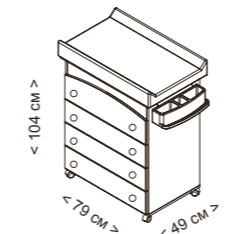

ВАННОЧКА SWEET BEAR B-970

Внешние размеры	Материал	Цвет	Вес нагрузки	Характеристики	По желанию
Высота 104 см	Меламиновая плита	Белая	15 кг ящик	4 ящика	Чехол пеленального матрасика для ванны TX-1152
Ширина 79 см			15 кг обивка пеленального столика	Превращается в комод, если убрать чашу и другие элементы ванночки	
Глубина 49 см			9 кг на чашу	На колесиках Пластиковая обивка Серые звезды Чаша, мыльница и слив	Ножки для комода CP-1963