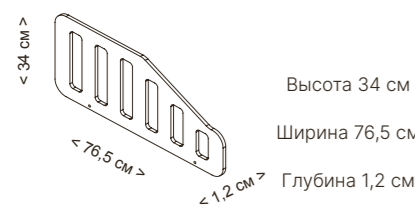

БОРТИК MONT-1863