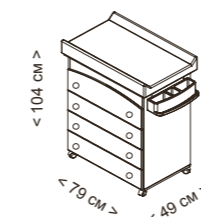

ВАННА В-970

Внешние размеры	Материал	Цвет	Вес нагрузки	Характеристики	По желанию
Высота 104 см	Меламиновая панель	Белая	15 кг ящик	4 ящика	Чехол для мебели Ванна TX-1152
Ширина 79 см			15 кг Обивка пеленального столика	Преобразуется в комод, если заменить колесики на фиксированные ножки и снять чашу и другие элементы ванны.	Ножки для комода CP-1963
Глубина 49 см			9 кг чаша	В комплект входит чаша, мыльница, слив и обивка в следующих комбинациях на выбор: Белая: Серые звезды / Бежевый горошек / Rabbits