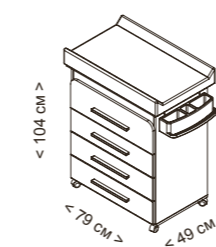

ВАННОЧКА DOLCE MAGIC В-2012

Внешние размеры	Материал	Цвет	Вес нагрузки	Характеристики	По желанию
Высота 104 см Ширина 79 см Глубина 49 см	Лакированная МДФ Шпонированная панель из бука	Белая Белая - Дерево	15 кг ящик 15 кг обивка пеленального столика 9 кг чаша	4 ящика Превращается в комод, если убрать чашу и другие элементы ванночки На колесиках Включает пластиковую обивку Серые звезды (Белый) / Бежевый горошек (Белый - Дерево) В комплект входит чаша, мыльница и слив	Чехол пеленального матрасика для ванны TX-1152 Ножки для комода CP-1963