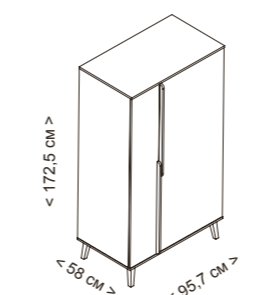

### КОМОД MARTHA CO-1966

Внешние размеры	Материал	Цвет	Вес нагрузки	Характеристики	По желанию
Высота 85 см Ширина 95,7 см Глубина 58 см	Бук Меламиновая плита	Дуб	15 кг ящик	3 ящика Направляющие с доводчиком Система защиты от опрокидывания 4 ножки в комплекте	Пеленальный столик Martha CP-1968

### ПЕЛЕНАЛЬНЫЙ СТОЛИК MARTHA CP-1968

Внешние размеры	Внутренние размеры	Материал	Цвет	Вес нагрузки	Характеристики	По желанию
Высота 10 см Ширина 95,7 см Глубина 74 см	Длина 73,4 см Ширина 52 см	Меламиновая плита	Дуб	15 кг	Включает крепление к стене Пластиковая обивка Rabbits Система защиты от опрокидывания	

### ВАННОЧКА MARTHA B-1971

Внешние размеры	Материал	Цвет	Вес нагрузки	Характеристики	По желанию
Высота 102,5 см Ширина 79 см Глубина 49 см	Меламиновая панель	Дуб	15 кг ящик 15 кг обивка пеленального столика 9 кг чаша	Преобразуется в комод, если заменить колесики на фиксированные ножки и снять чашу и другие элементы ванны В комплект входят чаша, мыльница, слив и обивка PL-622 Rabbits 4 выдвижных ящика с доводчиком	Ножки для комода CP-1963

### ШКАФ MARTHA A-1967

Внешние размеры	Материал	Цвет	Вес нагрузки	Характеристики
Высота 172,5 см Ширина 95,7 см Глубина 58 см	Бук Меламиновая плита	Дуб	15 кг ящик / полка	2 дверцы с доводчиком В комплект входит вешалка, 6 полок и 4 ножки