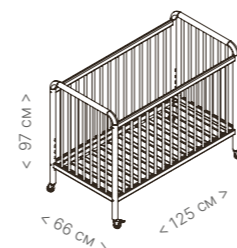

Текстиль представлен на страницах 74-81

ЦВЕТА

**КРОВАТКА  
MERI 120x60**

Внешние размеры	Внутренние размеры	Материал	Цвет	Высота каркаса	Вес нагрузки	Характеристики	По желанию	
Высота 97 см	Длина 117 см	Бук	Натуральный	Система для совместного сна с 5 уровнями	20 кг	Трансформируется в систему для совместного сна Фиксированные бортики Вы можете снять боковую стенку и установить защитный бортик	CP-744 Пеленальный столик для кроватки CP-1833 Комплект Relax System Матрас 117x57cm Подушка СН-570 Комплект для совместного сна CP-2007 или CP-2008 MONT-1863 Ограждение Монтеessori	
Длина 125 см	Ширина 59,5 см		воск					21,5 см
Ширина 66 см	см		Мята					31,5 см
			Шантильи	36,5 см		4 колесика, 2 из них оснащены тормозом		
			Бронза	41,4 см				
				46,8 см				