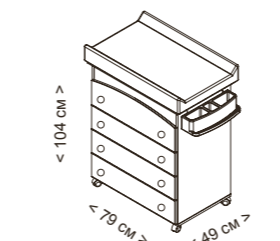

ВАННОЧКА SABANA В-970

Внешние размеры	Материал	Цвет	Вес нагрузки	Характеристики	По желанию
Высота 104 см	Меламиновая плита	Белая	15 кг ящик	4 ящика	Чехол пеленального матрасика для ванны TX-1152
Ширина 79 см			15 кг обивка пеленального столика	Превращается в комод, если убрать чашу и другие элементы ванночки	
Глубина 49 см			9 кг на чашу	На колесиках	
				Пластиковая обивка Серые звезды	
				Чаша, мыльница и слив	Ножки для комода CP-1963