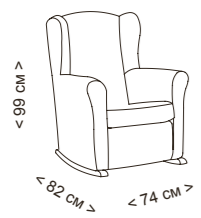

### КРЕСЛО-КАЧАЛКА ДЛЯ КОРМЛЕНИЯ NANNY

Внешние размеры	Внутренние размеры	Материал	Цвет кресла-качалки	Обивка	Состав обивки	Вес нагрузки	Характеристики	По желанию
Высота 99 см Ширина 74 см Глубина 82 см	Сиденье: Высота 42 см Ширина 48 см Глубина 50 см	Пенополиуретан  Сосна Лакированная МДФ	Белая Waterwood	Soft Grey House Кожзаменитель белый Кожзаменитель серый	Soft Grey 100% полиэстер  House 25% лен, 15% хлопок, 40% вискоза - 20% полиэстер  Белый кожзаменитель 85% полиэстер, 15% хлопок  Серый кожзаменитель 50% полиуретан, 35% полиэстер, 15% хлопок	120 кг	Кожзаменитель: Легко стирается  Soft Grey: Ткани Acualine легко стираются и устойчивы к образованию пятен  House: Сухая чистка	Подушка для грудного вскармливания  Настенный держатель для бутылки  Комплект фиксированных ножек CP-181
Внешние размеры		Характеристики			По желанию			