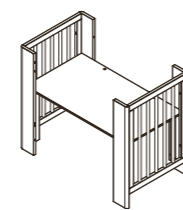

Включает

Ремни для крепления к кровати и мостик с матрасом  
Откидная сторона с системой быстрого и простого крепления

Конфигурации 90x50

Колыбель

Система для совместного сна

Мини-диван

Игровой стол

Стол