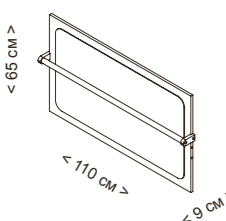

С помощью перекладины и зеркала малыши с большей уверенностью учатся ходить

ЦВЕТ

ЗЕРКАЛО MONT-1922 MICUSSORI

Внешние размеры	Материал	Цвет	Характеристики	Включает
Высота 65 см Ширина 110 см Глубина 9 см	Меламиновая панель Бук	Белый - Натуральный воск	Безопасное зеркало в соответствии с принципами педагогики Монтессори с 2 положениями монтажа (горизонтальное и вертикальное) и регулируемой перекладиной с 3 уровнями высоты Высота перекладины: 24,5 см / 31,5 см / 38,5 см	Включает крепление к стене