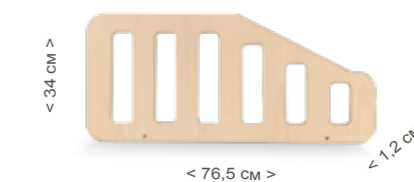

Размеры	Состав	Цвет	Характеристики
БОРТИК ДЛЯ КРОВАТКИ MONT-1863 Высота 34 см Ширина 76,5 см Глубина 1,2 см	Лакированная МДФ Фанера под бук	Белый Древесина	Бортик Монтессори для детских кроваток, небольших кроватей и вигвамов. Ознакомьтесь с совместимыми моделями* Кроватки 120 x 60: Устанавливается на самой низкой высоте сомье и без колесиков Кроватки 140 x 70 и небольшие кровати: Устанавливается на самой низкой высоте сомье * Модели, совместимые с кроватками 140 x 70: Big Martha, Big Nature и Big Trevi * Модели, совместимые с кроваткой 140 x 70: Big Martha, Big Nature и Bed Swing