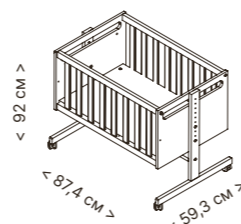

## КОЛЫБЕЛЬ MO-1973 YOU&ME PLUS

**7 уровней высоты**  
Разные уровни высоты от пола до основания кровати, включая колесики и без матраса. (размеры в см)

Внешние размеры	Внутренние размеры	Материал	Цвет	Вес нагрузки	Характеристики	По желанию	Что входит в комплект
Высота 69,5-92 см	Длина 80 см	Бук	Белая	9 кг	Трансформируется в систему для совместного сна, ящик для игрушек, рабочий стол или диван Съемная боковая стенка 4 колесика с тормозом	Текстиль TX-933 и	Ремни для крепления к кровати
Длина 87,4 см	Ширина 50 см	Лакированная МДФ	Натуральный воск			TX-934	Матрас в подарок
Ширина 59,3 см			Белый - Натуральный воск			Матрас CH-1974	