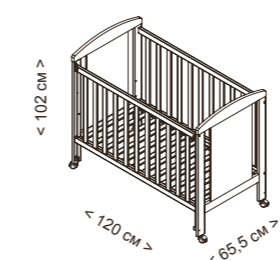

Эта кроватка превращается в:

- СИСТЕМУ ДЛЯ СОВМЕСТНОГО СНА: По желанию CP-2007/CP-2008
- ПИСЬМЕННЫЙ СТОЛ: Дополнительный комплект Desk CP-1953
- КРОВАТКУ ДЛЯ БЛИЗНЕЦОВ: Дополнительный комплект Duo CP-1774

Другие дополнительные опции:

- ПЕЛЕНАЛЬНЫЙ СТОЛИК ДЛЯ КРОВАТКИ: CP-744
- КАРКАС RELAX: Комплект Relax CP-1775
- ЯЩИК: CP-949 Luxe

ЦВЕТ

Артикул	Размеры	Состав	Цвет	Характеристики
КОМПЛЕКТ ЗАЩИТНЫХ БОРТИКОВ + ОДЕЯЛО TX-700 SABANA	120x60	100% хлопок перкаль	Белый - Серый	Одеяло и защитные бортики со съемными чехлами. Оба изделия имеют наполнитель.
КОМПЛЕКТ ПОСТЕЛЬНОГО БЕЛЬЯ TX-821 SABANA	120x60	100% хлопок перкаль	Белый - Серый	Включает верхнюю простыню, регулируемую простыню и наволочку
ЧЕХОЛ ПЕЛЕНАЛЬНОГО МАТРАСИКА ДЛЯ ВАННЫ TX-1152 SABANA	80x50 см	100% махровое волокно	Белый - Серый	Моющийся. Матрасик в комплект не входит.

КРОВАТКА SABANA 120X60

Внешние размеры	Внутренние размеры	Материал	Цвет	Высота сомье	Вес нагрузки	Характеристики	По желанию
Высота 102 см	Длина 117 см	Бук	Белая	Система для совместного сна с 3 уровнями	20 кг	Трансформируется в систему для совместного сна и двухместную кроватку. Вы можете снять боковую стенку и установить защитный бортик.	Ящик CP-949 Luxe
Ширина 65,5 см	Ширина 59,5 см	Лакированная МДФ		28,5 см		Съемная боковая панель	Пеленальный столик на кроватку CP-744
Длина 120 см				36,6 см		4 колесика, два из которых оснащены тормозом	Комплект Relax CP-1775
				50,9 см			Комплект для близнецов CP-1774
							Комплект для письменного стола CP-1953
							МОНТ-1863 Бортик Монтеessori
							Матрас для кроватки 117 x 57 см
							Подушка CH-570