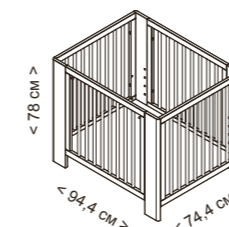

Конфигурации 90x70

Большая колыбель