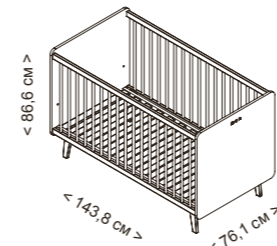

КРОВАТКА BIG TREVI 140x70

Внешние размеры	Внутренние размеры	Материал	Цвет	Высота сомье	Вес нагрузки	Характеристики	По желанию
Высота 86,6 см Длина 143,8 см Ширина 76,1 см	Длина 143,8 см Ширина 76,1 см	Бук Лакированная МДФ	Белый - Натуральный воск	Имеет 2 уровня высоты (не система для совместного сна) 21,5 см 44 см	30 кг	Трансформируется в небольшую кровать Как на детскую кроватку, так и на кровать можно установить защитный бортик Фиксированные бортики С ножками	МОНТ-1863 Бортик Монтессори, только в исполнении для кроватки Матрас 137x67 см Подушка CH-1097

* Включает комплект для переоборудования в кровать
Сухая чистка