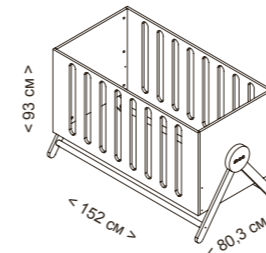

КРОВАТКА BED SWING 140x70

Внешние размеры	Внутренние размеры	Материал	Цвет	Высота сомье	Вес нагрузки	Характеристики	По желанию
Высота 93 см Длина 152 см Ширина 80,3 см	Длина 140 см Ширина 70 см	Бук Лакированная МДФ	Белый - Натуральный воск	Два уровня высоты (не система для совместного сна) 26 см 46,4 см	30 кг	Транформируется в небольшую кровать Вы можете добавить к кровати защитный бортик Фиксированные бортики	Матрас 137x67 см Подушка СН-1097 MONT-1863 Бортик Монтеessori, только в кроватной версии

* Включает комплект для переоборудования в кровать