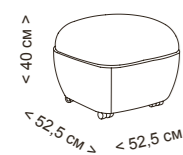

ПУФ MOOM

Внешние размеры	Материал	Обивка	Состав обивки	Характеристики
Высота 40 см Ширина 52,5 см Глубина 52,5 см	Пенополиуретан Сосна Лакированная МДФ	Светло-серый Ночной серый Светло-серый Розовая терракота Бежевый - Коричневый	Aqualine 100% полиэстер	Ткани Aqualine легко стираются и устойчивы к образованию пятен. Колесики

ЧЕХОЛ ДЛЯ БУТЫЛОЧЕК MOOM

Внешние размеры	Обивка	Состав обивки	Характеристики
Высота 170 см Ширина 51 см	Розовая терракота Светло-серый Бежевый	Aqualine 100% полиэстер	Ткани Aqualine легко стираются и устойчивы к образованию пятен. Защита сиденья и подлокотников с боковыми карманами.