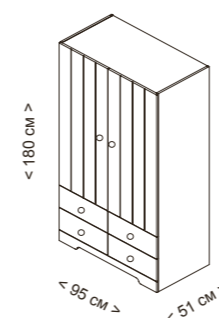

ШКАФ А-1414 PLUS

Внешние размеры	Материал	Цвет	Вес нагрузки	Характеристики
Высота 180 см Ширина 95 см Глубина 51 см	Лакированная МДФ Меламиновая плита	Белая	15 кг на ящик/полку	2 ящика Включает штангу для одежды, 1 большую полку и шарообразные ручки белого цвета TI-926

Дополнительно Ручка шарообразная TI-926 Серый / Натуральный воск
Ручка в форме звезды TI-2003 белая

ЦВЕТ