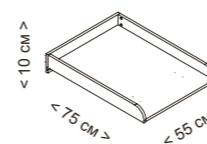

ПЕЛЕНАЛЬНЫЙ СТОЛИК СР-1969

Внешние размеры	Материал	Цвет	Вес нагрузки	Характеристики
Высота 10 см	Лакированная МДФ	Белый	15 кг	Регулируется под все размеры наших комодов, кроме Swing и Camb-2006
Ширина 75 см	Меламиновая плита	Дерево		Включает пластиковую обивку: Белая: Серые звезды / Бежевый горошек / Rabbits
Глубина 55 см				Дерево: Бежевый горошек / Rabbits