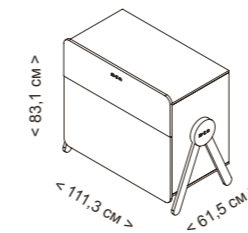

КОМОД SWING CO-1836

Внешние размеры	Материал	Цвет	Вес нагрузки	Характеристики
Высота 83,1 см Ширина 111,3 см Глубина 61,5 см	Бук Лакированная МДФ Меламиновая плита	Белая Натуральный воск	15 кг ящик	2 внешних ящика с доводчиком и один внутренний ящик с пуш-системой Направляющие с доводчиком Система защиты от опрокидывания