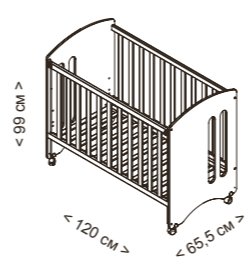

ЦВЕТ

Артикул	Размеры	Состав	Цвет	Характеристики
КОМПЛЕКТ ЗАЩИТНЫХ БОРТИКОВ + ОДЕЯЛО TX-700 SWEET BEAR	120x60	100% хлопок перкаль	Белый - Серый	Одеяло и защитные бортики со съемными чехлами. Оба изделия имеют наполнитель.
КОМПЛЕКТ ПОСТЕЛЬНОГО БЕЛЬЯ TX-821 SWEET BEAR	120x60	100% хлопок перкаль	Белый - Серый	Включает верхнюю простыню, регулируемую простыню и наволочку
ЧЕХОЛ ПЕЛЕНАЛЬНОГО МАТРАСИКА ДЛЯ ВАННЫ TX-1152 SWEET BEAR	80x50 см	100% махровое волокно	Белый - Серый	Моющийся. Матрасик в комплект не входит.

КРОВАТКА SWEET BEAR 120X60

Внешние размеры	Внутренние размеры	Материал	Цвет	Высота со сьеме	Вес нагрузки	Характеристики	По желанию
Высота 99 см	Длина 117 см	Бук	Белая	Система для совместного сна с 5 уровнями	20 кг	Трансформируется в систему для совместного сна и двухместную кроватку. Вы можете снять боковую стенку и установить защитный бортик.	Ящик CP-949 Luxe Пеленальный столик на кроватку CP-744
Длина 120 см	Ширина 65,5 см	Лакированная МДФ		27,5 см 30,7 см 37,1 см 40,3 см 49,9 см		Съемная боковая панель	Комплект Relax CP-1775 Комплект для близнецов CP-1774 Комплект для письменного стола CP-1953
Ширина 65,5 см						4 колесика, два из которых оснащены тормозом	MONT-1863 Бортик Монтеessori Матрас для кроватки 117 x 57 см Подушка CH-570